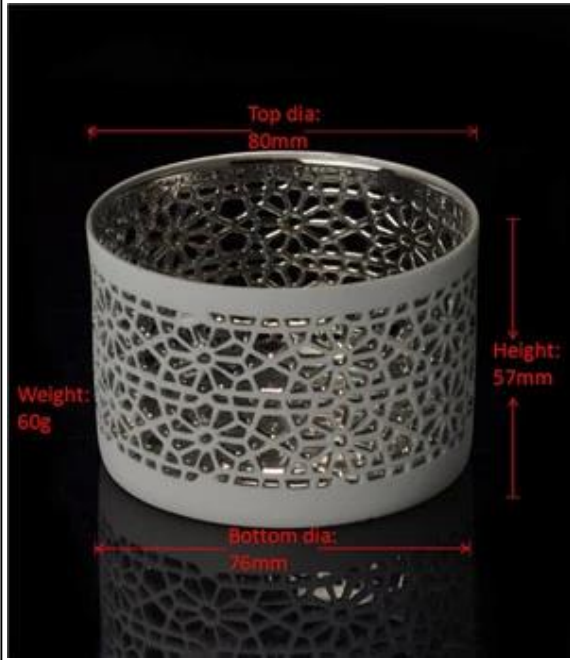

Série homóloga cilindro redondo suporte de vela cerâmica

Ceramic candle holder

S SUNNY

美 阳 玻 璃

Item No.: SGJH15112207

Item No.: SGJH15112208

Item No.: SGJH15112209

Product Details

Nome do artigo	Série homóloga cilindro redondo suporte de vela cerâmica
Número do item.	SGJH15112211
Tamanho	Diâmetro superior: 80mm * diâmetro inferior: 76mm altura: 57mm
Peso	40%
Tempo da amostra	1,5 dias de existir na forma e tamanho dos produtos 02:15 dias se você precisa de nova forma e tamanho dos produtos
Da embalagem	Segurança embalagem normal 24pcs / 36pcs / 48pcs por caixa exportação etc com divisor de ovo
MOQ	10, 000pcs
Tempo de entrega	No prazo de 35 dias após a ordem confirmada
Condições de pagamento	depósito de 30% por T / T adiantado, o contrapeso após mostrando a cópia de B / L
Característica de produto	<ol style="list-style-type: none"> 1. alta qualidade e preços competitivos 2. Conheça FDA, GV, LFGB teste etc. 3. eco-friendly 4. amplamente aplica-se ao casamento, festa, casa, bar etc. 5. máquina feita

More Product Pictures

Similar Products Link

Product display

Candle Holder

Glass Tumbler

Glass Jar

Double Wall Glass

Wine Glass