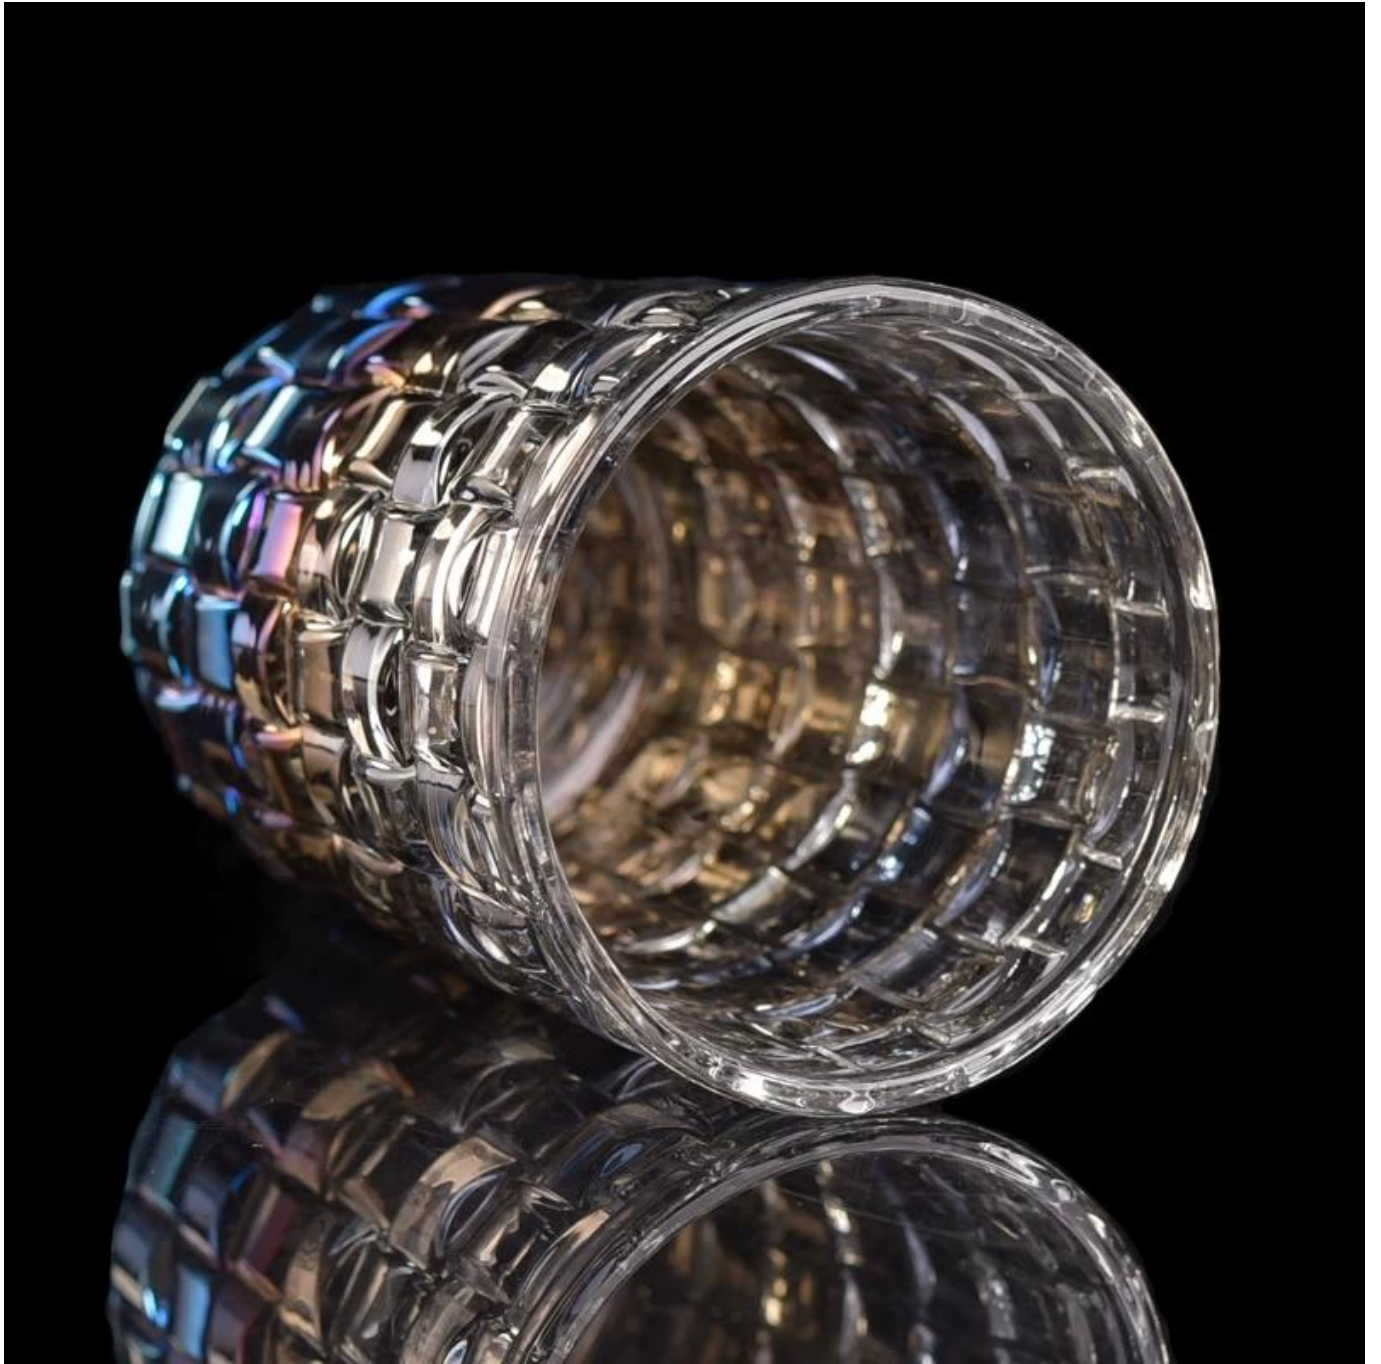

Home decoração gradiente cor de vidro titular vela

Product Details

Nome do item	Home decoração gradiente cor de vidro titular vela
Artigo no.	Sglyp17042214
Tamanho	Diâmetro superior: 75mm Diâmetro inferior: 68mm Altura: 100mm Peso: 328g Capacidade: 267ml
Nome da marca	Vidros ensolarados
Tempo da amostra	1.5 dias para existir na forma e tamanho dos produtos 2.15 dias se você precisa a forma e o tamanho novos dos produtos
Embalagem	Embalagem de segurança normal 24pcs/36pcs/48pcs por a caixa etc. Export com divisor do ovo
MOQ	10, PCes
Tempo de entrega	Dentro de 35 dias após a ordem confirmada
Termos do pagamento	depósito de 30% por t/t adiantado, o contrapeso após ter mostrado a cópia de b/l
Característica do produto	<ol style="list-style-type: none">1. Highquality e preços do competidor2. Meet FDA, GV, LFGB teste etc.3. eco-friendly4. amplamente se aplica ao casamento, festa, casa, bar, etc5. Machine feita

More Product Pictures

Similar Products Link

[Vela Tealight do cilindro titular](#)

[Redondo pequeno tealight titular](#)

[Flor da forma do cilindro Jade cor âmbar vidro decorativo vela jar suporte da vela](#)