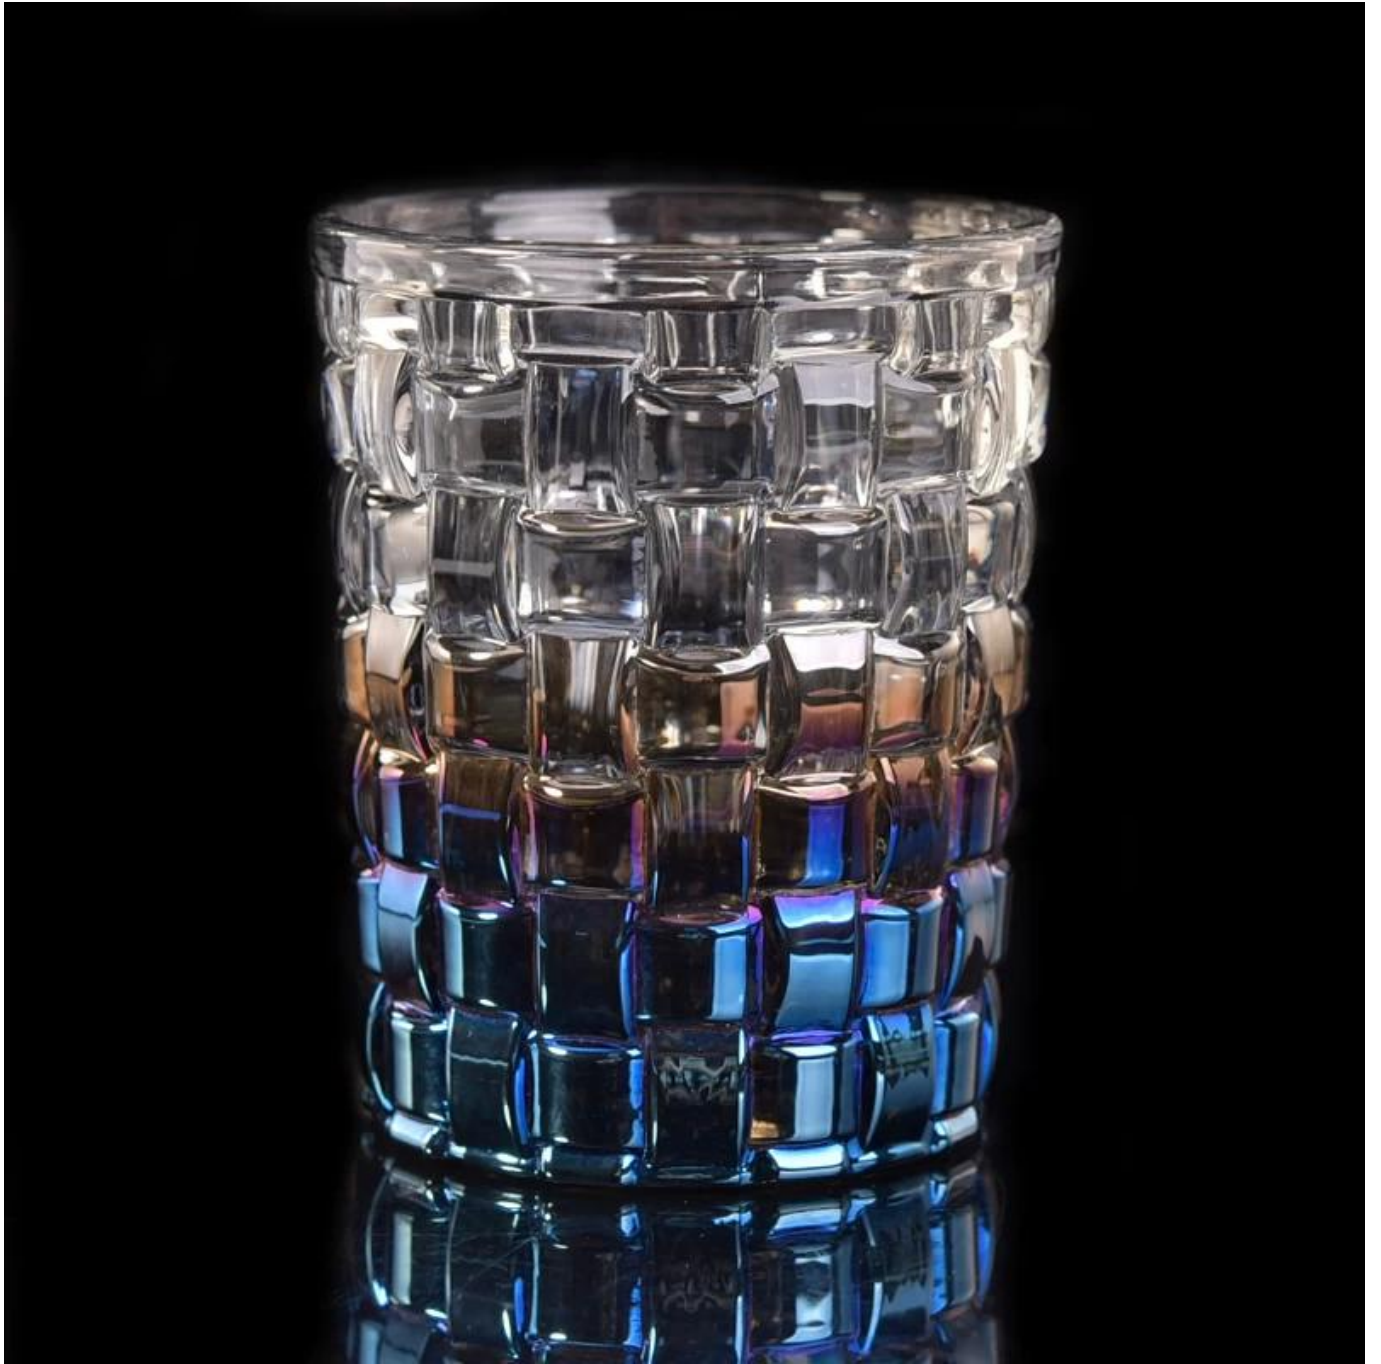

Home decoração gradiente cor de vidro titular vela

Product Details

Nome do item	Home decoração gradiente cor de vidro titular vela
Artigo no.	Sglyp17042214
Tamanho	Diâmetro superior: 75mm Diâmetro inferior: 68mm Altura: 100mm Peso: 328g Capacidade: 267ml
Nome da marca	Vidros ensolarados
Tempo da amostra	1.5 dias para existir na forma e tamanho dos produtos 2.15 dias se você precisa a forma e o tamanho novos dos produtos
Embalagem	Embalagem de segurança normal 24pcs/36pcs/48pcs por a caixa etc. Export com divisor do ovo
MOQ	10, PCes
Tempo de entrega	Dentro de 35 dias após a ordem confirmada
Termos do pagamento	depósito de 30% por t/t adiantado, o contrapeso após ter mostrado a cópia de b/l
Característica do produto	<ol style="list-style-type: none">1. Highquality e preços do competidor2. Meet FDA, GV, LFGB teste etc.3. eco-friendly4. amplamente se aplica ao casamento, festa, casa, bar, etc5. Machine feita

More Product Pictures

Similar Products Link

[Vela Tealight do cilindro titular](#)

[Redondo pequeno tealight titular](#)

[Flor da forma do cilindro Jade cor âmbar vidro decorativo vela jar suporte da vela](#)