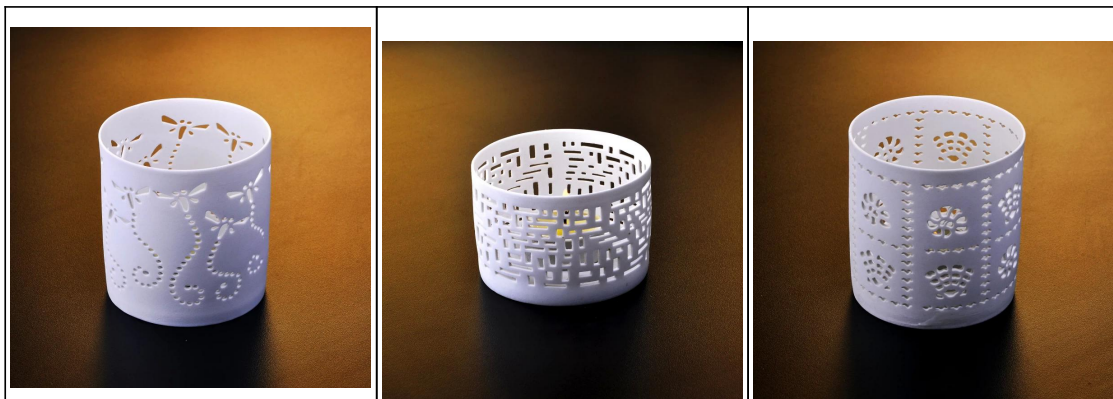

Esvazie recipiente vela cerâmica

Product Details

	Nome do item	Esvazie recipiente vela cerâmica
	Item número.	SGJH001
	Tamanho	T: 82 milímetros * B: 78 milímetros * H: 55 milímetros
	Marca	Ensolarado vidreiros
	Tempo da amostra	1,5 dias, se existir na forma e tamanho dos produtos 2.15 dias se precisar de nova forma e tamanho de produtos
	Embalagem	Normais de embalagem segurança 24pcs / 36pcs / 48pcs por a caixa etc. exportação com divisor de ovo
	MOQ	5000pcs
	Prazo de entrega	No prazo de 35 dias após a ordem confirmada
	Termos de pagamento	Depósito de 30% por T / T com antecedência, o saldo depois de mostrar a cópia do B / L
	Característica do produto	1.Highquality e preços competitiva 2.Meet FDA, GV, LFGB teste etc. 3.Eco-friendly 4.Widely aplica aos do casamento, partido, casa, bar etc. 5.Machine feito

More Product Pictures

[Similar Products Link](#)

Office & Sample Room

Factory Show

Spray colour

Para maiores informações,por favor visite nosso website: www.okcandle.com