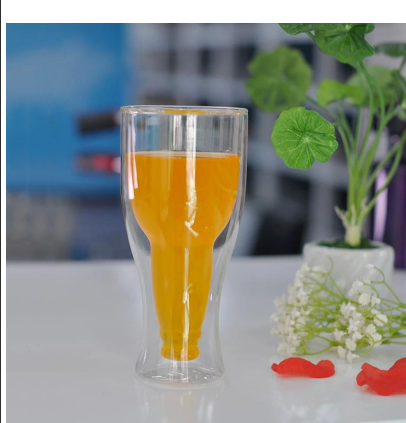

Copos de chá de vidro da caneca de café da parede dobro da alta qualidade

Product Details

item número	SGDS17040601
Tamanho	90 * 105mm
Capacidade	350 ml
Material	Vidro de borossilicato
Construir	Feito à mão
Amostra	7 dias
Termos de pagamento	Depósito de 30% por T / T adiantado eo contrapeso após mostrar a cópia de L / C
Certificação	Food Safe, teste de lavagem de louça, FDA, LFGB
Para sua escolha	1, toda a impressão do logotipo no corpo de vidro 2, toda a cor pintada, geada, galvanizando, laser do logotipo para o revestimento 3, embalagem especial como o envoltório do shrink, caixa de presente da cor, caixa branca etc. 4, toda a forma, tamanho satisfaz sua necessidade

More Product Pictures

Similar Products Link

[Copo de café de Pyrex](#)

[Vidro de parede dupla
parede de vidro de cerveja
dupla](#)

[Copo de suco de parede
dupla copo de vidro de
parede dupla](#)

Office & Sample Room