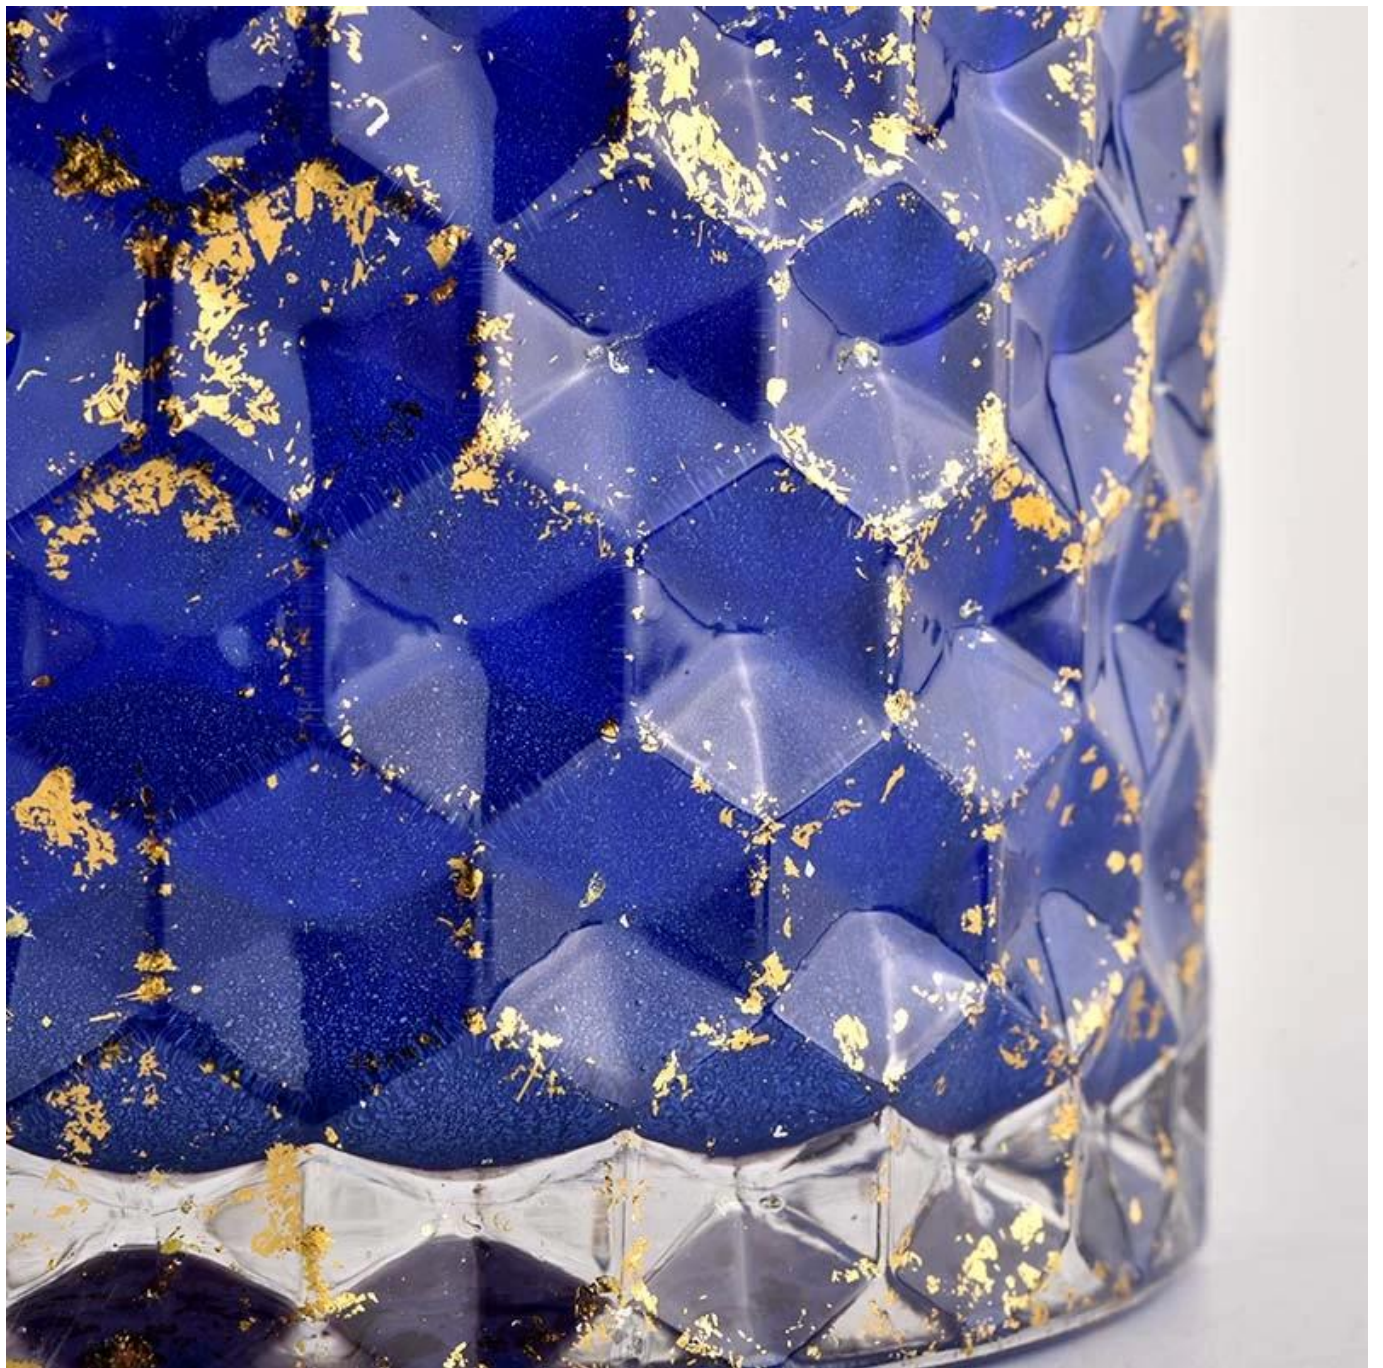

## Descrição do produto

Nome do Produto	Decoração em casa azul de alta qualidade Candlestick Storage Candle Glass Jar com tampa
amostra Tempo	1. 5 dias se houver formato e tamanho de vidro 2. 15 dias se você precisar de novas formas e tamanhos de vidro
A medida	Item No.:SGHL21112601 Top DiA.: 99mm Bottom DiA.: 99mm Altura: 90mm Capacidade: 440ml Peso: 525g
Embalagem	Embalagem normal, caixa de presente individual, caixa de PVC, caixa de janela, caixa de cores, caixa branca, etc.
Entrega Tempo	Confirmado dentro de 35 dias após o ensaio e ordem
Forma de pagamento expressão	30% depósito por t/t com antecedência e o valor restante em relação à cópia de B/L
Transmissão	No mar, o ar, de acordo com o Express e seu representante de remessa é aceitável
Evento de uso	Cultura residencial, decoração de casamento, palestras de casamento, melhoria decorativa,