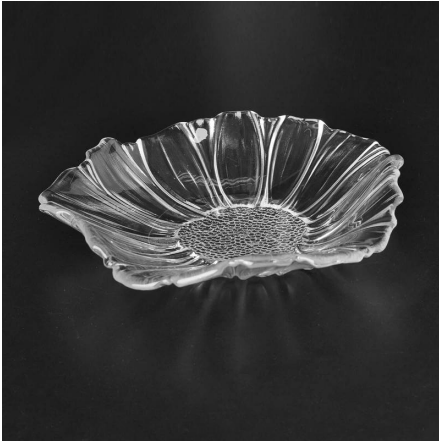

# Limpar a placa de vidro redonda com borda ondulada

| Product Details                     |  |
|-------------------------------------|--|
| Número do item.                     | SGJB3430   |
| Material                            | Alto vidro branco  |
| Artesanato & processamento profundo | Máquina feita  |
| Tempo da amostra                    | 1. 5 dias se não houver stock existente deste projeto.<br>2. 10 dias, se você precisa de um novo projeto ou tamanho. |
| Principais usos                     | <a href="#">Placa de vidro de alta qualidade</a>   |
| Características                     | 1... segurança alimentar.<br>2. Design e tamanho personalizado estão disponíveis.                                    |

## Descrições

---

1. recipiente de alimento multifuncional para servir comida ou fruta.
2. claro procurando trazer conveniência quando usado.
3. com borda ondulada design torna este prato de vidro mais delicado.

Everything is going on, but don't give up trying.

More Product Pictures

Mais recipientes de alimento de vidro e placas para sua escolha.

  
[Similar Products Link](#)