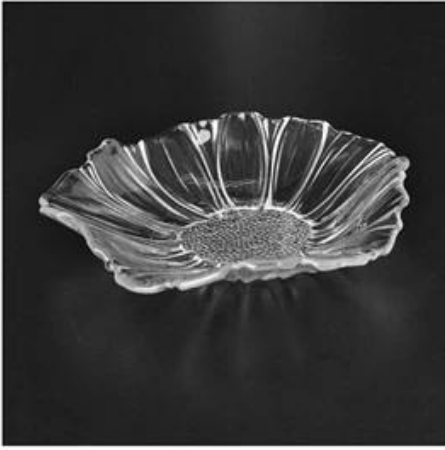

[Similar Products Link](#)