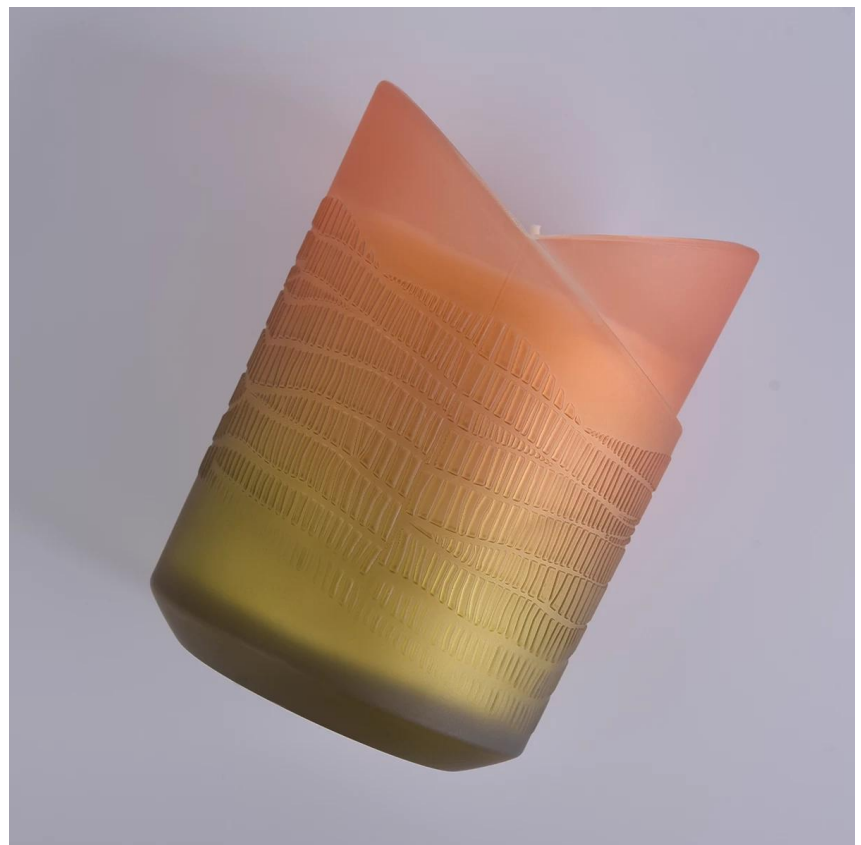

Castiçal de vidro superior em forma de coração

Frasco de vela de vidro de galvanização de luxo para decoração de casa e decoração de hotel.

A Sunny Glassware não apenas faz pedidos de OEM / ODM, mas também ajuda muitas marcas a começar com os conceitos do produto.

O design de tamanho flexível pode expandir rapidamente seu mercado

Diâmetro superior: 88mm
Diâmetro inferior: 83mm
Altura: 100mm
Peso: 400g
Capacidade: 395ml

Transformamos suas idéias em produtos de fragrância criativos e os vendemos no mercado local.