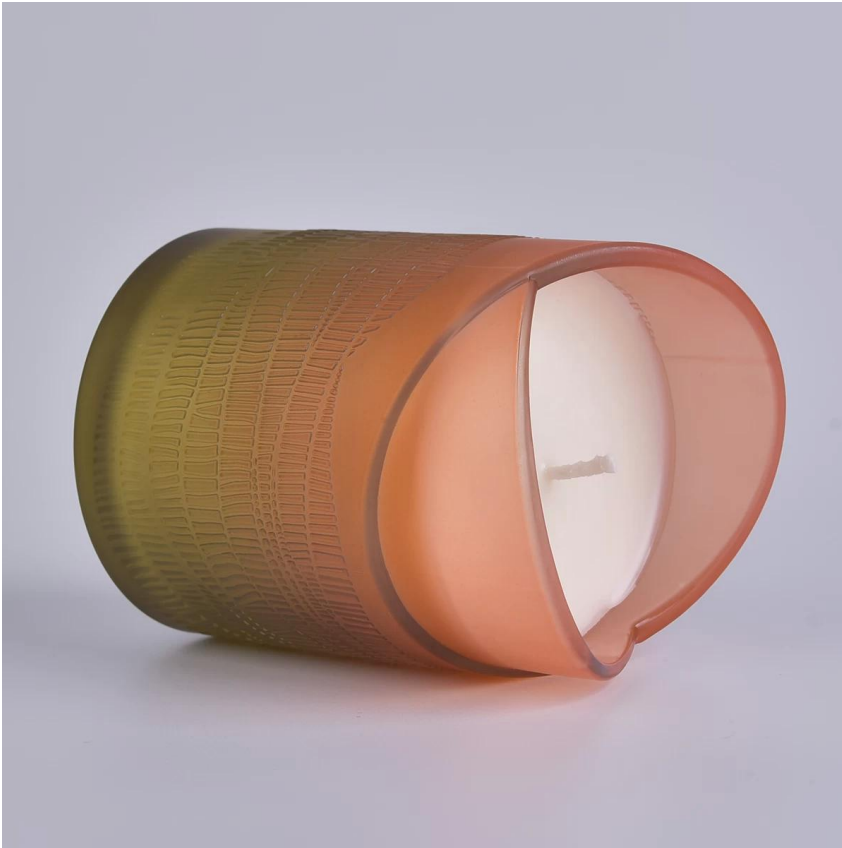

Castiçal de vidro superior em forma de coração

Frasco de vela de vidro de galvanização de luxo para decoração de casa e decoração de hotel.

A Sunny Glassware não apenas faz pedidos de OEM / ODM, mas também ajuda muitas marcas a começar com os conceitos do produto.

O design de tamanho flexível pode expandir rapidamente seu mercado

Diâmetro superior: 88mm
Diâmetro inferior: 83mm
Altura: 100mm
Peso: 400g
Capacidade: 395ml

Transformamos suas idéias em produtos de fragrância criativos e os vendemos no mercado local.

características do produto

1. Frasco de perfume de vidro de decoração para casa de alta qualidade.
2. Adequado para uso em hotel, casamento, etc.
3. Conheça os recursos do produto de teste ASTM.

Para você escolher