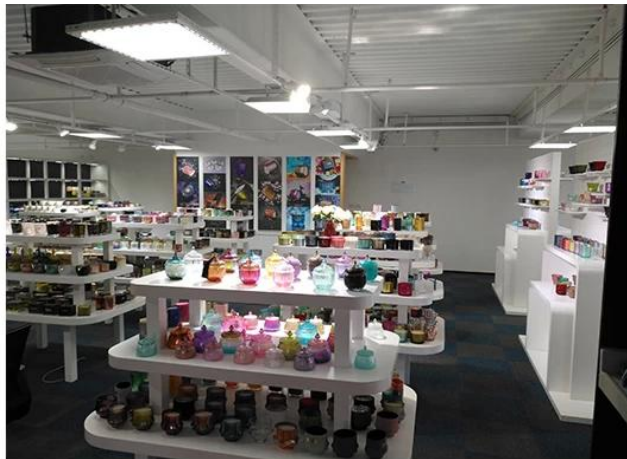

Projetos personalizados e tamanhos diferentes disponíveis

Com nosso forte apoio, nossos clientes estão crescendo rapidamente, de pequenos laboratórios a líderes do setor.

Cena da vida

- . Café ou bar
- . Perfeito para famílias, hotéis ou jardins
- . Presente do amante doce
- . Cada renovação

Range of the application

Office & Sample Room

Nós compramos um escritório internacional de 1.800 metros quadrados em Shenzhen.

Exposição da sala de amostra

Meiyang Glass fornece mais do que apenas **Sala de amostra de Shenzhen tem 5000 peças** Uma ampla gama de opções. Ele ganhou um grande cartão [Opinião dos consumidores](#). Bem-vindo ao escritório de Shenzhen! A imagem é como segue **Apenas parte do nosso candelabro de design** Bem-vindo ao escritório de Shenzhen para encontrar o seu favorito, ele vai lhe trazer muitas surpresas, porque é difícil encontrar esse outro fornecedor na China.