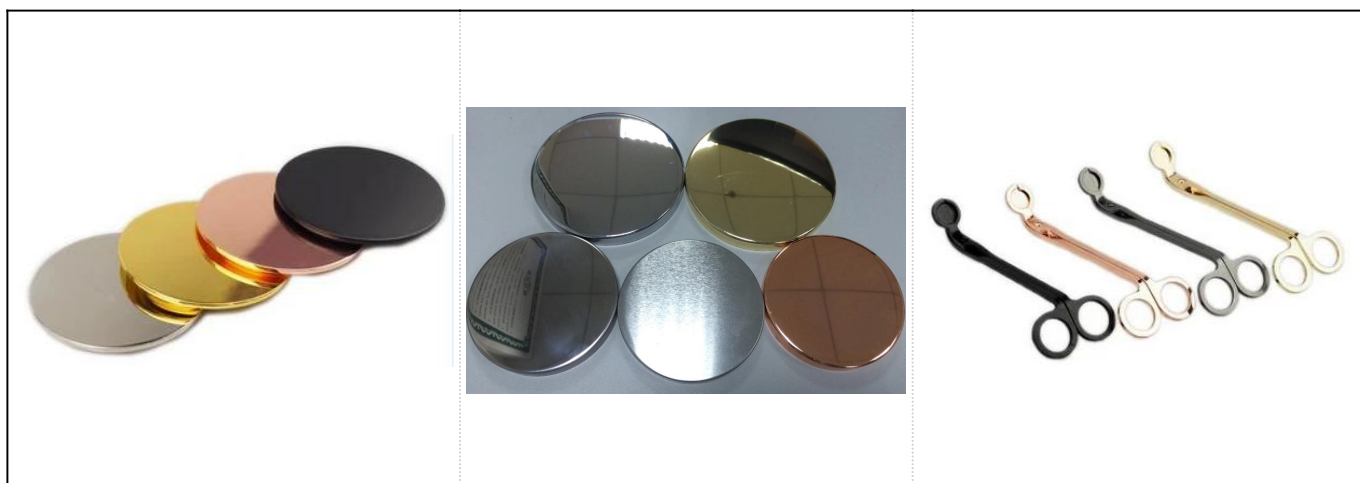

Acessórios correspondentes: