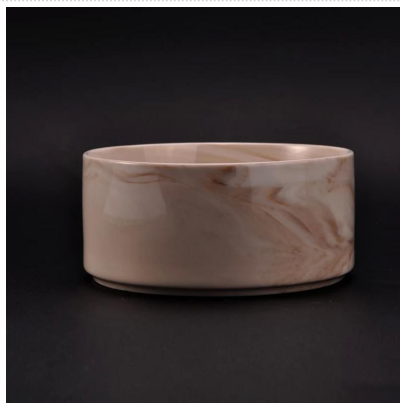

Embalagem De Vedação De Cerâmica Pintada À Mão Atacadista

Product Details

Número de item.	SGTX17060910C
Material	Suporte de vela cerâmico com acabamento de vidro metálico
Construir	feito à mão Suportes de vela cerâmicos com acabamento de vidros glazados
Tempo das amostras	1. 5 dias se houver uma forma e tamanho da cerâmica 2. 15 dias, se você precisar de uma nova forma e tamanho cerâmico
Capacidade do Produto	500,000 ~ 1,000,000 peças por mês
Os recursos dos produtos	1. Fabricado à mão decoração de decoração em casa de cerâmica 2. usado para velas perfumadas, cera, etc. 3. Pode ser padrão de cores diferentes e formas, se necessário

Uso do Produto

1. Os titulares cerâmicos de canlde podem ser usados na decoração de casamento, decoração de casa, festa, banquete etc,
2. Este recipiente de vela é muito bom como uma peça central maravilhosa para um evento

3. Os frascos de vela de cerâmica podem decorar o seu interior e exterior com este castiçal de vela de vidro rosa delicada.

4. O recipiente de vela de cerâmica é um presente maravilhoso como housewarmings e outros eventos.

More Product Pictures

Similar Products Link

Prato de cera de soja artesanal decorativo de cera de soja cerâmico

Bacia de velas de mármore branco fosco e quente para fragrância caseira

Velas perfumadas de mármore em vaso de cerâmica com impressão de decalques de mármore