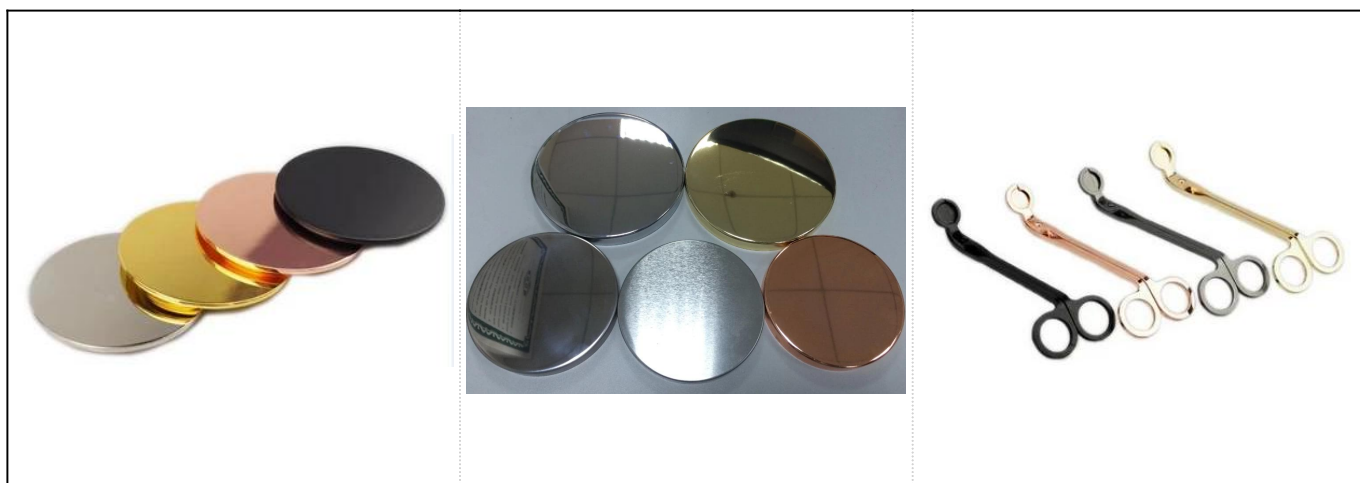

Acessórios para tampas de vela: