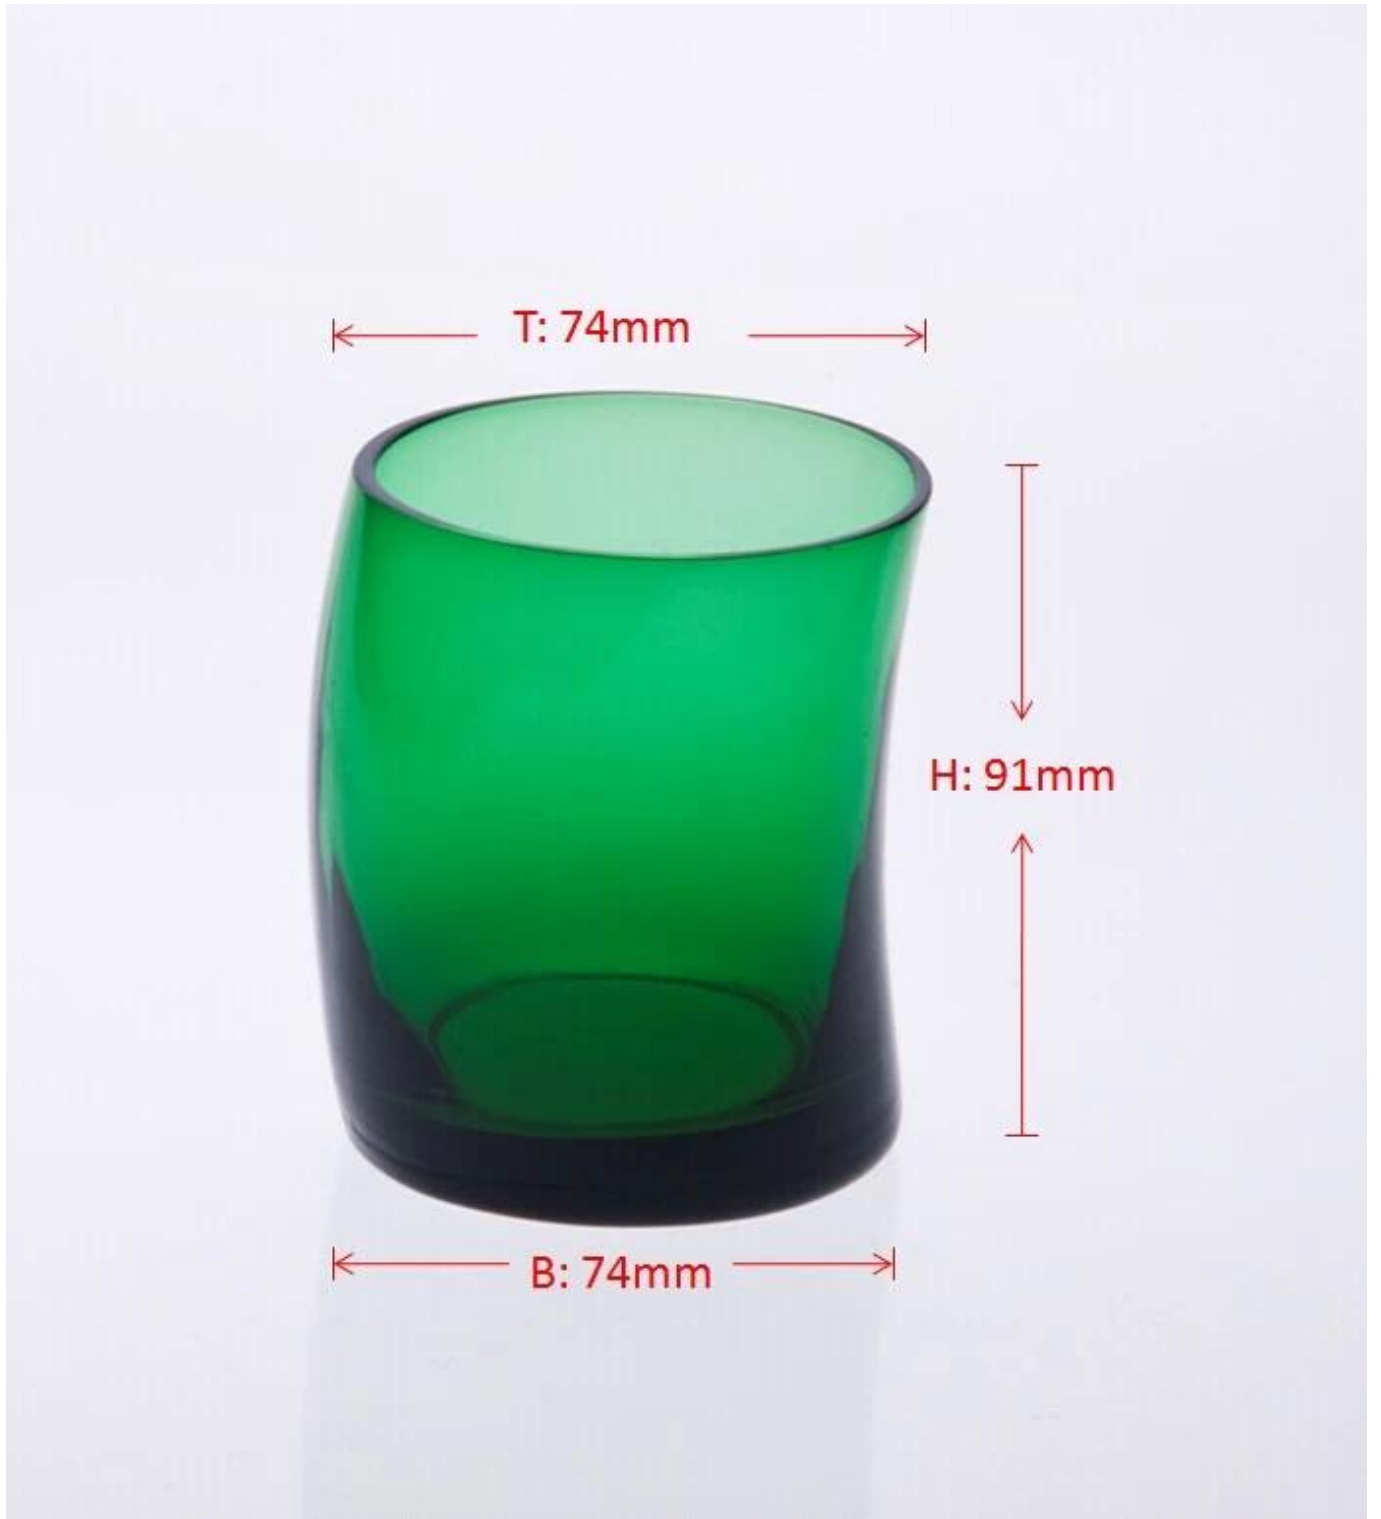

Glassware atacado copo de água de vidro ligação copo copo de vidro

Product Details

	Nome do item	Glassware atacado copo de água de vidro ligação copo copo de vidro
	Item número.	SGX1010
	Tamanho	T: 74 milímetros * B: 74 milímetros * H: 91 milímetros
	Peso / Capacidade	281g / 128ml
	Tempo da amostra	1,5 dias, se existir na forma e tamanho dos produtos 2.15 dias se precisar de nova forma e tamanho de produtos
	Embalagem	Normais de embalagem segurança 24pcs / 36pcs / 48pcs por a caixa etc. exportação com divisor de ovo
	MOQ	5000pcs
	Prazo de entrega	No prazo de 35 dias após a ordem confirmada
	Termos de pagamento	Depósito de 30% por T / T com antecedência, o saldo depois de mostrar a cópia do B / L
	Característica do produto	1.Highquality e preços competitiva 2.Meet FDA, GV, LFGB teste etc. 3.Eco-friendly 4.Widely aplica aos do casamento, partido, casa, bar etc. 5.Machine feito

More Product Pictures

T: 74mm

H: 91mm

B: 74mm

[Similar Products Link](#)

Office & Sample Room

Factory Show

Spray colour