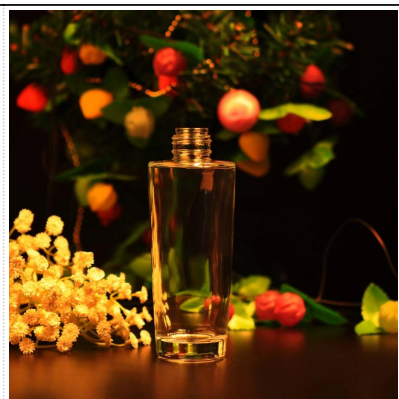

Garrafas de vidro de óleo essencial

Product Details

Nome do item	Garrafas de vidro de óleo essencial
Item número.	SGHQ15061913
Tamanho	T: 24 milímetros * B: 75 milímetros * H: 144 milímetros
Capacidade / Peso	409g / 360ml
Tempo da amostra	1,5 dias, se existir na forma e tamanho dos produtos 2.15 dias se precisar de nova forma e tamanho de produtos
Embalagem	Normais de embalagem segurança 24pcs / 36pcs / 48pcs por a caixa etc. exportação com divisor de ovo
MOQ	10000pcs
Prazo de entrega	No prazo de 35 dias após a ordem confirmada
Termos de pagamento	Depósito de 30% por T / T com antecedência, o saldo depois de mostrar a cópia do B / L
Característica do produto	1.Highquality e preços competitiva 2.Meet FDA, GV, LFGB teste etc. 3.Eco-friendly 4.Widely aplica aos do casamento, partido, casa, bar etc. 5.Machine feito

More Product Pictures

Similar Products Link

Office & Sample Room

Factory Show

Spray colour

Para maiores informações,por favor visite nosso website: www.okcandle.com