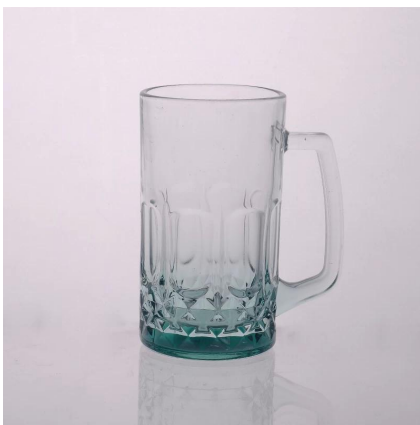

Copo de café com alça

Product Details

	Item não	SGZW15040904
	Tamanho	74 * 52 * 92mm
	Capacidade	230ml
	Material	Hight branco vidro
	Artesanato	Máquina soprada
	Amostra	7 dias
	Termos de pagamento	depósito de 30% por T/T adiantado e o contrapeso após mostrando cópia de I/c
	Certificação	Alimento seguro, prato arruela teste, FDA, LFGB
	Para sua escolha	1, qualquer logotipo da impressão no corpo de vidro 2, qualquer cor pintada, geado, galvanoplastia, logotipo laser para o acabamento 3, especial da embalagem como envoltório do psiquiatra, caixa de presente de cor, caixa branca etc 4, qualquer forma, tamanho encontrar sua necessidade

More Product Pictures

Similar Products Link

[caneca de cerveja em relevo](#)

[caneca de cerveja de vidro 18oz](#)

[copo de leite com imagens](#)

Office & Sample Room

Factory Show

As características do vidro fundido de mês