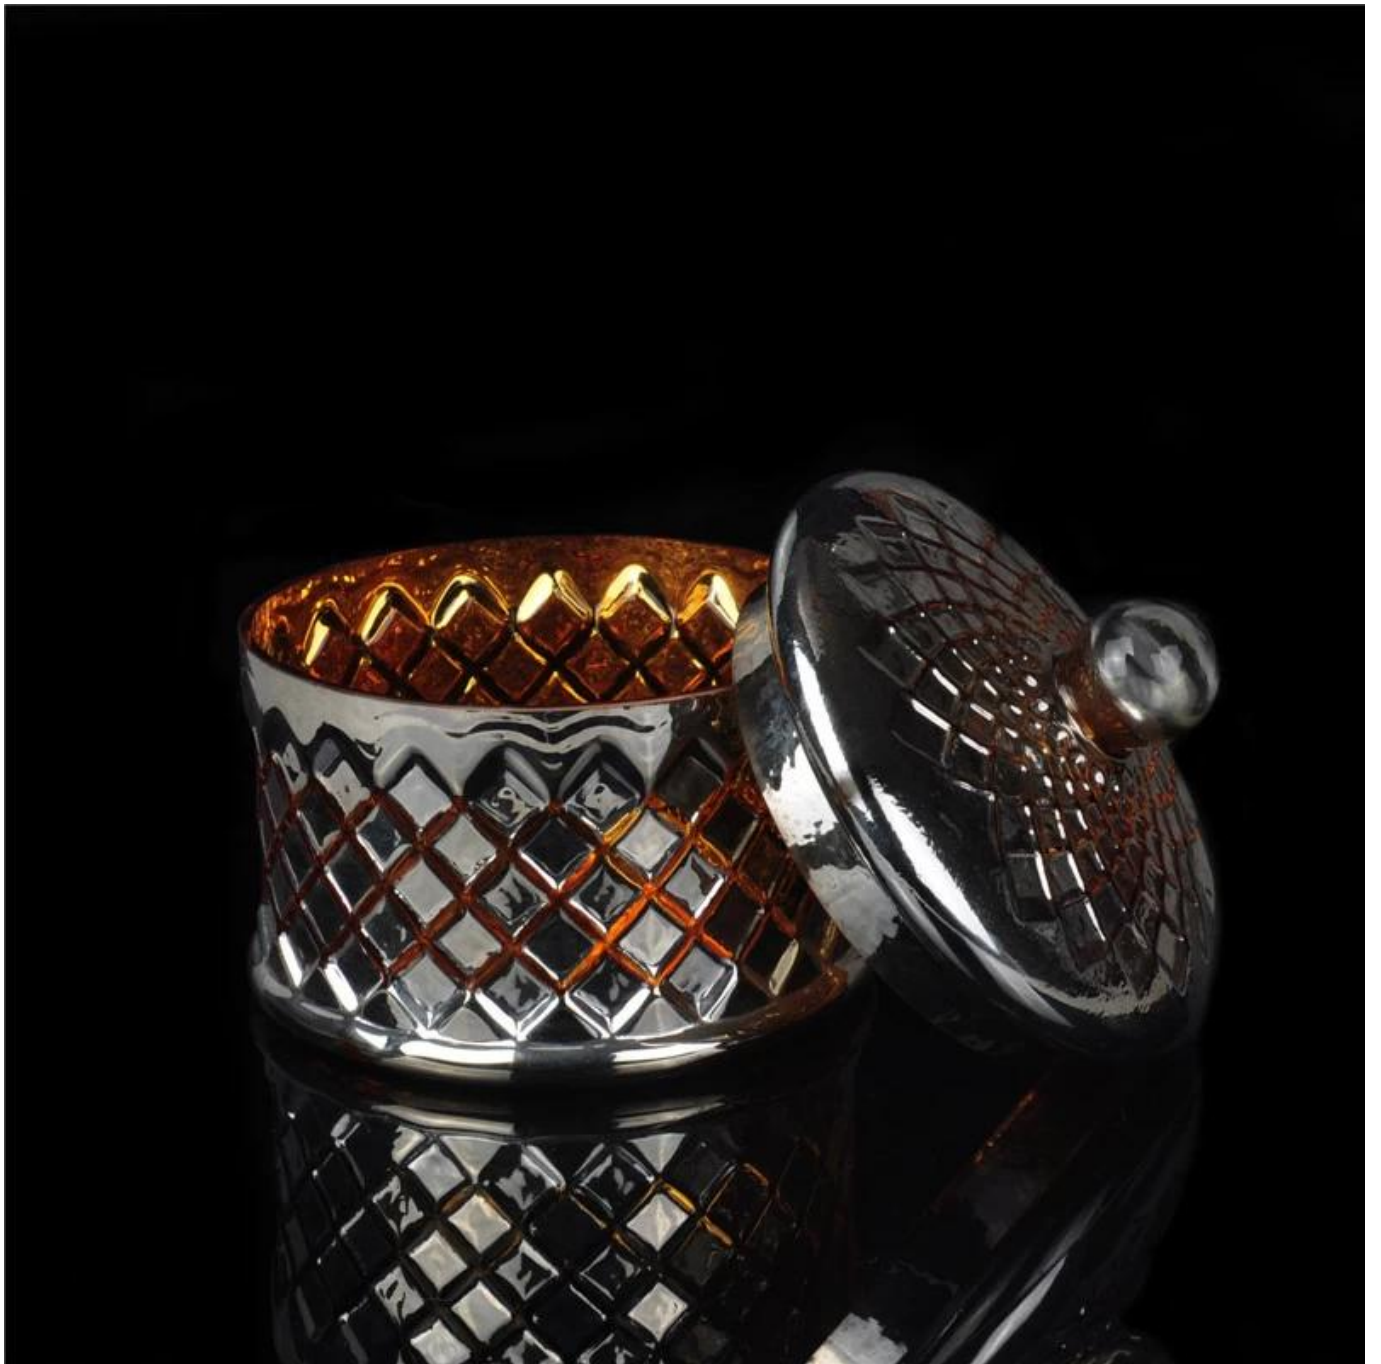

# Jarra de vidro com tampa de vela

;

## Product Details

	Sem itme	SGXH15113013
	Tamanho	152 * 159 * 94 milímetros
	cor	Ferro
	Material	Vidro
	Terminar	Galvanoplastia, Qualquer personalizado está disponível
	Amostra	7 dias
	Termos de pagamento	Depósito de 30% por T / T adiantado eo restante após mostrando cópia L / C
	Certificação	ASTM Test (para suporte de vela)
	Para sua escolha	1, Qualquer impressão do logotipo no corpo de vidro 2, Qualquer cor pintada, fosco, galvanoplastia, laser logotipo para o acabamento 3, a embalagem especial como envoltório do psiquiatra, caixa de presente cor, caixa branca etc 4, qualquer forma, tamanho atender a sua necessidade

## More Product Pictures

[Similar Products Link](#)

Suporte de vela tealight cilindro

140ml Copper Candle Jar

Flower forma de cilindro jade de cor âmbar vidro decorativo suporte de vela jarra de vela

Office & Sample Room