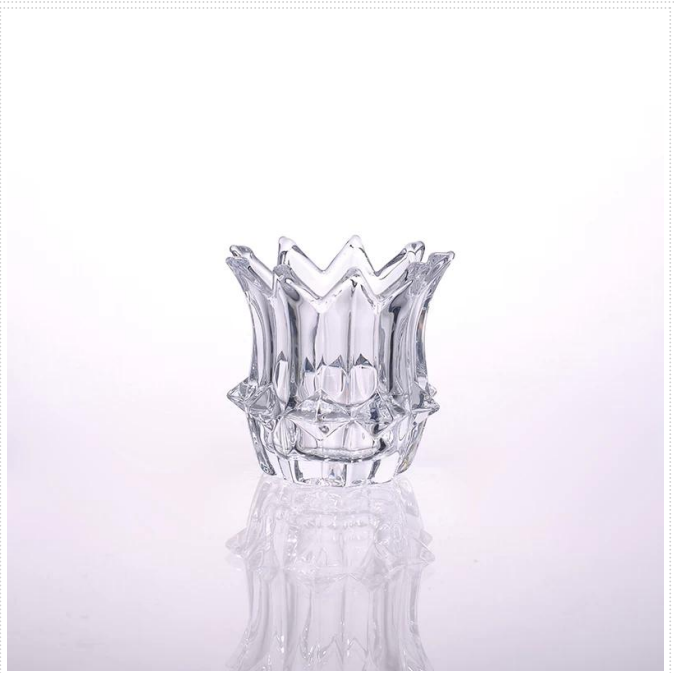

Product detail:

Item No.	SGHY14121607
Material	Alta vidro branco
Cor	Claro
Ofício	máquina pressionado
Amostras vez	1. 5 dias, se a saída em forma e tamanho de vidro 2. 15 dias, se precisar de nova forma ou o tamanho do vidro
Embalagem	Embalagem normal, 24or 36pcs na caixa da exportação, caixa de papelão divisor
Capacidade do produto	500.000 ~ 1000000 pcs por mês
Prazo de entrega	No prazo de 35 dias após a amostra ea ordem confirmada
As condições de pagamento	Depósito de 30% por T / T adiantado eo contrapeso de encontro à cópia de B / L
Embarque	Pelo mar, pelo ar, por expresso e seu agente de transporte é aceitável
Características do produto	1. A máquina pressionado 2. apropriado para usado em pub, hotel, restaurantes, casa, etc 3. Professional Q / C para controle de qualidade 4. preço competitivo e qualidade Teste e qualidade alimentar 5. Conheça FDA
Para suas escolhas	1. Todo o logotipo impressão no corpo de vidro Cor 2.Any pintado, geada, galvaniza, padrão escultor laser para o acabamento 3. O pacote especial como envoltório do psiquiatra, caixa de presente cor, caixa de presente branca etc 4. Abra novo molde para o vidro, madeira, plástico ou metal como você gosta 5. tamanho e formas diferentes atender às suas necessidades

Product show:

Related products:

Castiçal de vidro com logotipo da borboleta

vidro especial copo suporte de vela

S
SUNNY

Package:

Shenzhen Sunny Glassware

www.sunnyglassware.com