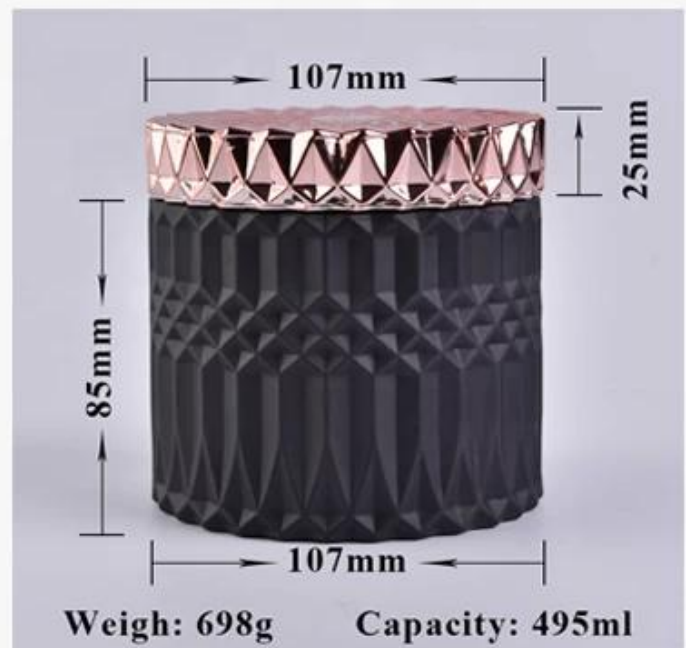

**O design de tamanho flexível permite que seu mercado cresça rapidamente**

Artigo no .: SGG18032710

diâmetro: 107mm

Diâmetro inferior: 107mm

Altura: 85mm

Peso: 450g

Capacidade: 495m

MOQ: 5000PCS

# PRODUCT DISPLAY

Shenzhen Sunny Glassware Co., Ltd.

GEO glass  
candle jar

Top dia: 107mm  
Bottom dia: 107mm  
Height: 85mm  
Weight: 450g  
Capacity: 495ml

**Embalagem & envio**