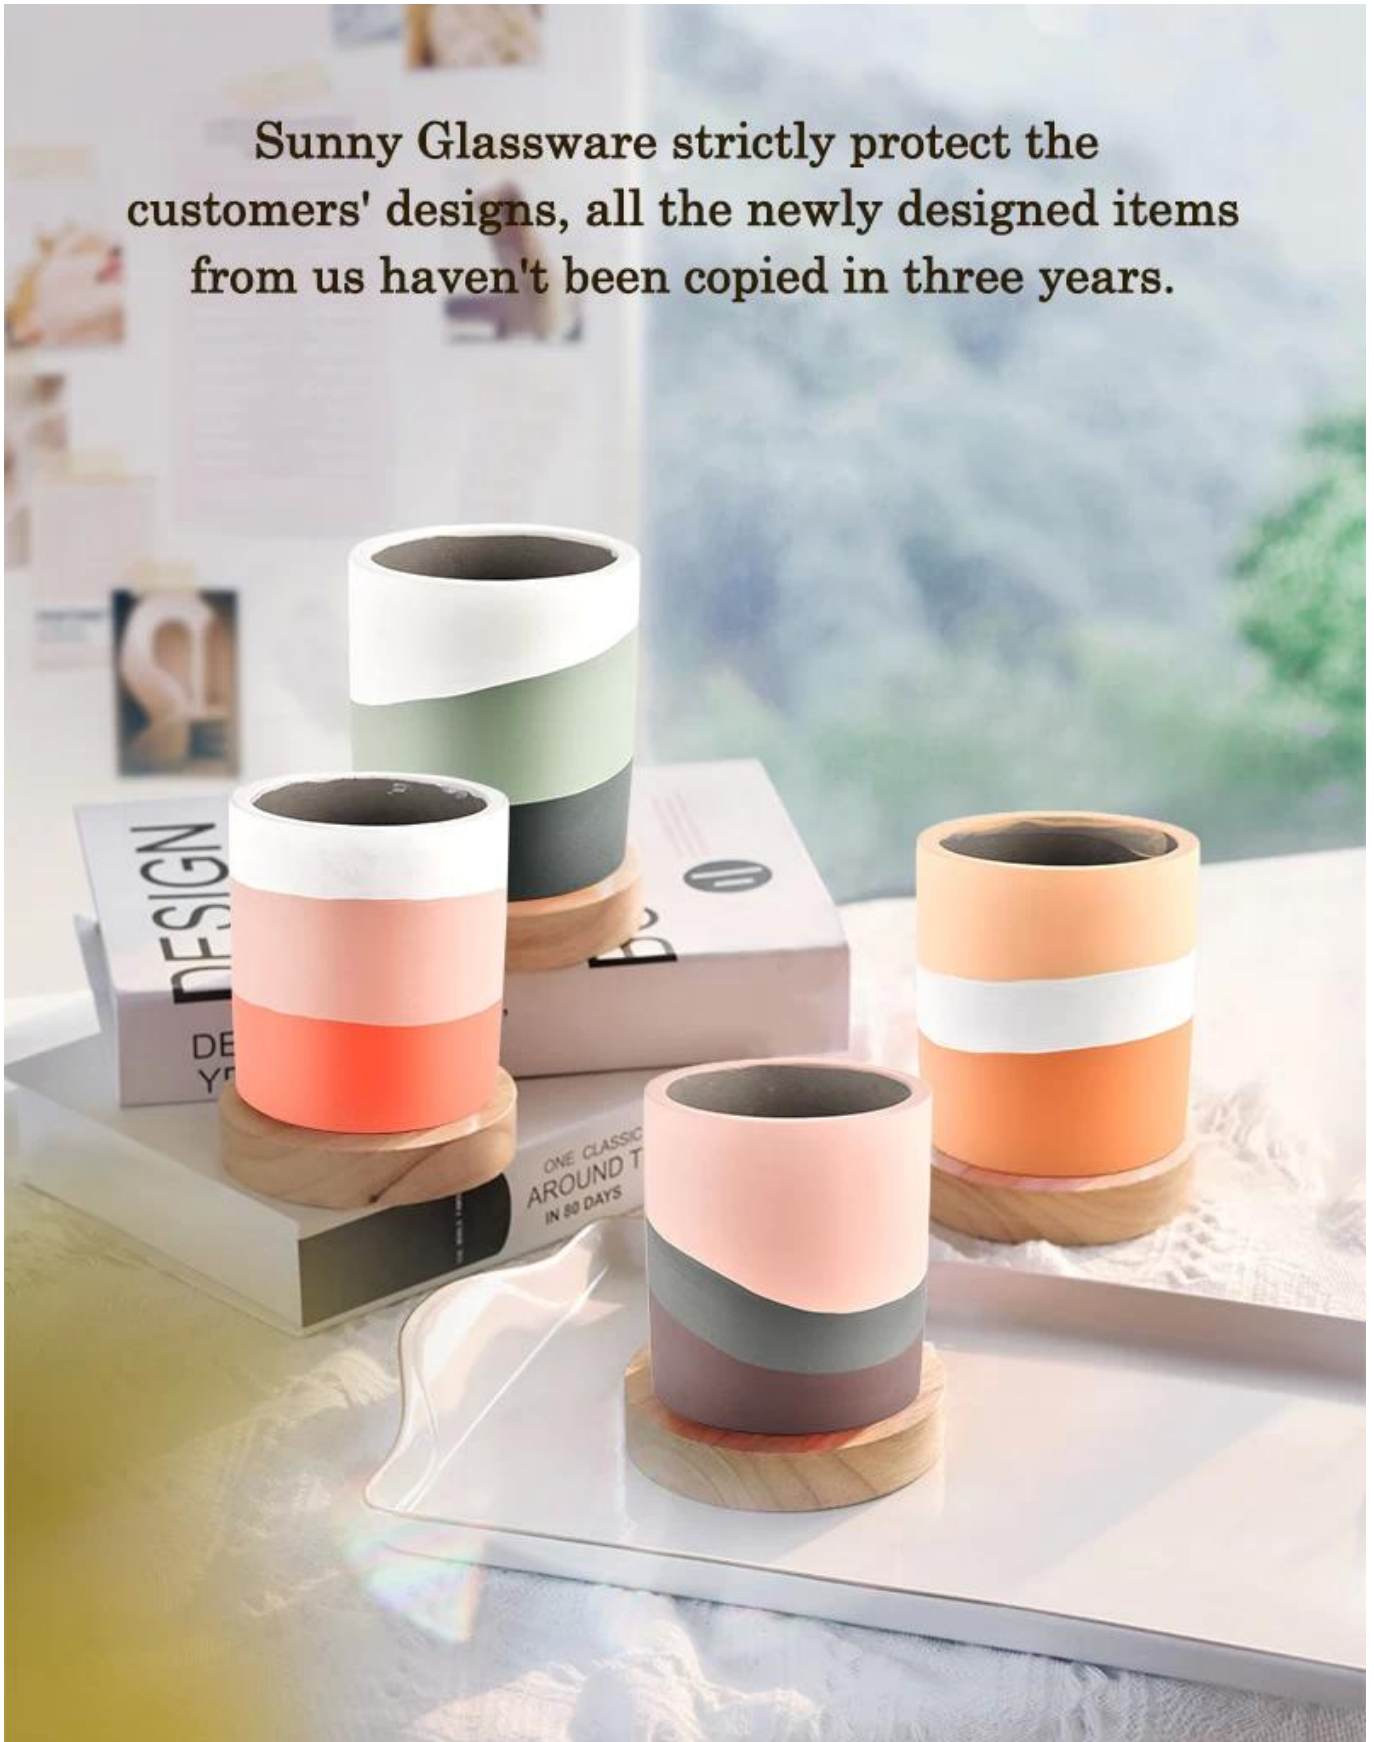

**Concreto fosco Jarro de vela de cerâmica Para fabricação de velas**

Sunny Glassware strictly protect the customers' designs, all the newly designed items from us haven't been copied in three years.

## Descrição do produto

|          |       |
|----------|-------|
| Capacity | 460ml |
| weight   | 430g  |

|                  |  |
|------------------|--|
| Nome do Produto  | Concreto fosco <a href="#">Jarro de vela de cerâmica</a> Para fabricação de velas                                    |
| Tempo de amostra | (1) 5 dias se houver formato e tamanho de vidro<br>(2) 15 dias, se você precisar de novas formas e tamanhos de vidro |
| A medida         | Item No.:SGSJ21120605<br>Top DiA: 96mm<br>Bottom DIA: 96mm<br>Altura: 105 mm<br>Peso: 430g<br>Capacidade: 460ml      |