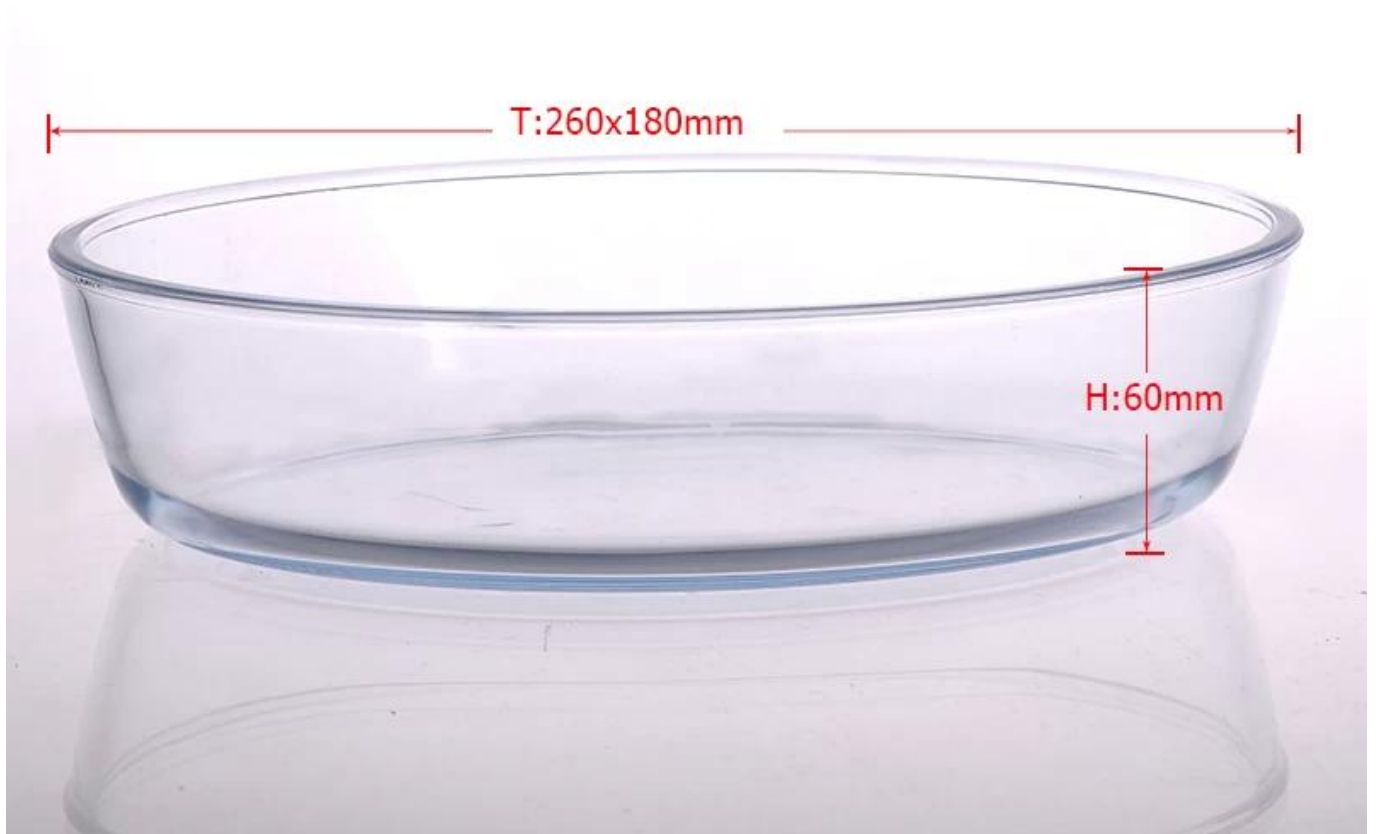

# Recipiente de alimento bacia de vidro com tampa

## Product Details

	Sem itme	SGYH15041312
	Tamanho	260 milímetros * 180 milímetros * 60 milímetros
	Capacidade	750ml
	Material	Hight vidro branco
	Color tampa	Qualquer personalizado está disponível
	Amostra	7 dias
	Termos de pagamento	Depósito de 30% por T / T adiantado eo restante após mostrando cópia L / C
	Certificação	Uma alimentação segura, teste de lavar louça, FDA, LFGB, Ovenwave Teste
	Para sua escolha	1, Qualquer impressão do logotipo no corpo de vidro 2, Qualquer cor pintada, fosco, galvanoplastia, laser logotipo para o acabamento 3, a embalagem especial como envoltório do psiquiatra, caixa de presente cor, caixa branca etc 4, qualquer forma, tamanho atender a sua necessidade

## More Product Pictures

Similar Products Link

[Colorido tigela de vidro](#)

[em forma de coração tigela de vidro com tampa de cor](#)

[rodada louça selado tigela de vidro](#)