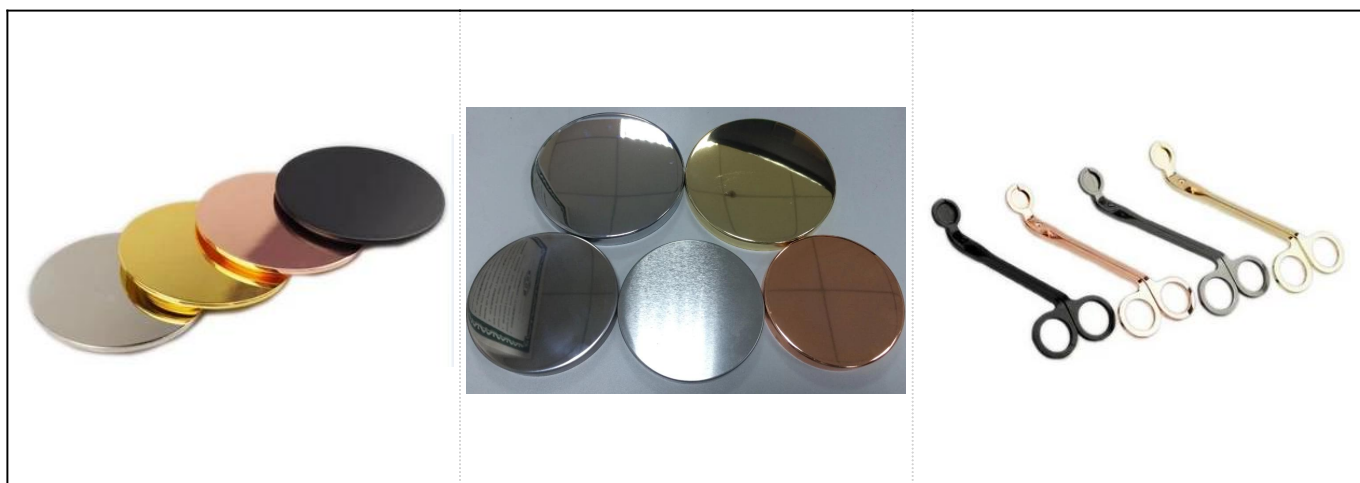

# Suporte de vela de cerâmica padrão de flores com ouro rosa dentro

## More Product Pictures

**Acessórios correspondentes:**