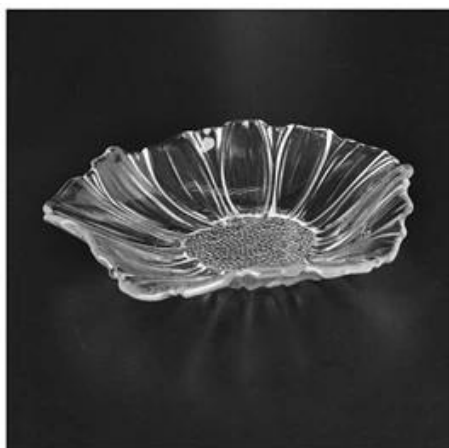

Prato de frutas de vidro flor padrão

Product Details	
Número do item.	SGXJ2042
Material	Alto vidro branco
Artesanato & processamento profundo	Mistura quente
Tempo da amostra	1. 5 dias se não houver stock existente deste projeto. 2. 10 dias, se você precisa de um novo projeto ou tamanho.
Principais usos	Placa de vidro de alta qualidade
Características	1... segurança alimentar. 2. Design e tamanho personalizado estão disponíveis.

Everything is going on, but don't give up trying.

More Product Pictures

Recipientes para alimentos diferentes vidro doméstico e placa de sua escolha.

[Similar Products Link](#)

Office & Sample Room

[Produtos vidreiros ensolarado Co. de Shenzhen, Ltd](#) foi criada em 1992. Estamos nesta área da indústria por mais de 20 anos, como um fabricante profissional, nós especializamo-em projetar produtos vidreiros, fabricação de vidro, bem como exportar. Nosso produtos linhas variam de artesanal para máquina feita. Já produzimos produtos abundantes como [copo de vidro](#), [vidro de borossilicato](#), [copo](#), [vaso](#), [tigela](#), [suporte de vela](#), [cálices](#), [cinzeiro](#), [tabkeware](#), [driking de vidro](#), etc. todas os diárias uso produtos vidreiros, total lá são mais de 4.000 diferentes estilos. Temos uma equipe de projeto excelente para criação de produtos inovadores e estrito do QC team para asurance de qualidade. Serverice de OEM/ODM são suportados também.