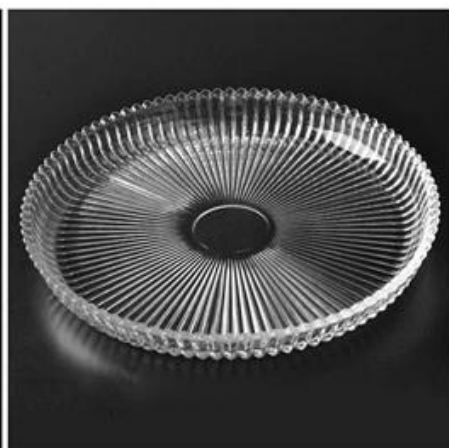

Everything is going on, but don't give up trying.

More Product Pictures

Recipientes para alimentos diferentes vidro doméstico e placa de sua escolha.

[Similar Products Link](#)

Office & Sample Room

[Produtos vidreiros ensolarado Co. de Shenzhen, Ltd](#) foi criada em 1992. Estamos nesta área da indústria por mais de 20 anos, como um fabricante profissional, nós especializamo-em projetar produtos vidreiros, fabricação de vidro, bem como exportar. Nosso produtos linhas variam de artesanal para máquina feita. Já produzimos produtos abundantes como [copo de vidro](#), [vidro de borossilicato](#), [copo](#), [vaso](#), [tigela](#), [suporte de vela](#), [cálices](#), [cinzeiro](#), [tabkeware](#), [driking de vidro](#), etc. todas os diárias uso produtos vidreiros, total lá são mais de 4.000 diferentes estilos. Temos uma equipe de projeto excelente para criação de produtos inovadores e estrito do QC team para asurance de qualidade. Serverice de OEM/ODM são suportados também.