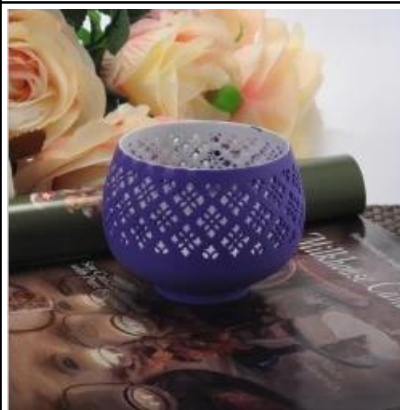

Titular Flower Design de vidro claro Vela

Product Details	
Item número.	SGHY14122403
Material	Vidro
Craft & profunda transformação	máquina pressionado
tempo da amostra	1. 5 dias E se há uma forma e tamanho do suporte de vela de vidro. 2. 15 dias, E se você precisa de uma nova forma e tamanho og suporte de vela de vidro.
a Principal usos	1.As votiva castiçal. 2. Decoração em casa, casamento, hotel, restaurante, festa, banquete 3. Noite iluminação, iluminação de realce. 4. Perfumado oleo aquecimento. 5. Bule / comida mais quente. 6. Como presente escolha. 7. Outras.
As características do produtos	1. Máquina prensado votivo castiçais de vidro de alta qualidade. 2. Eco-friendly. 3. Conheça ASTM teste. 4. serviço de personalização.

Skype sunnyglassware38

Office Tel. +86-755-25643419(ext. 603)

Mobile +86-(0)159-8860-8578

WhatsApp +86-(0)159-8860-8578

More Product Pictures

Similar Products Link

Office & Sample Room

[Shenzhen Ensolarado Copos Co., Ltd](#) foi criada em 1992. Nós fomos nesta área da indústria por mais de 20 anos, conforme um fabricante profissional, especializada na concepção copos, copos de fabricação, bem como exportar. Nossa linhas de produtos vão desde a mão para máquina feita. Nós já produzimos produtos abundantes, como o [copo de vidro](#), [vidro de borossilicato](#), [vidro de tiro](#), [vaso](#), [tigela](#), [velas](#), [taças](#), [cinzeiro](#), [tableware](#), [drinking vidro](#), etc. todo o uso copos por dia, no total existem mais de 4.000 estilos diferentes. Temos uma excelente equipe de design para a criação de produtos inovadores e rigorosa team QC para assurance qualidade. OEM / ODM service são suportados como bem.