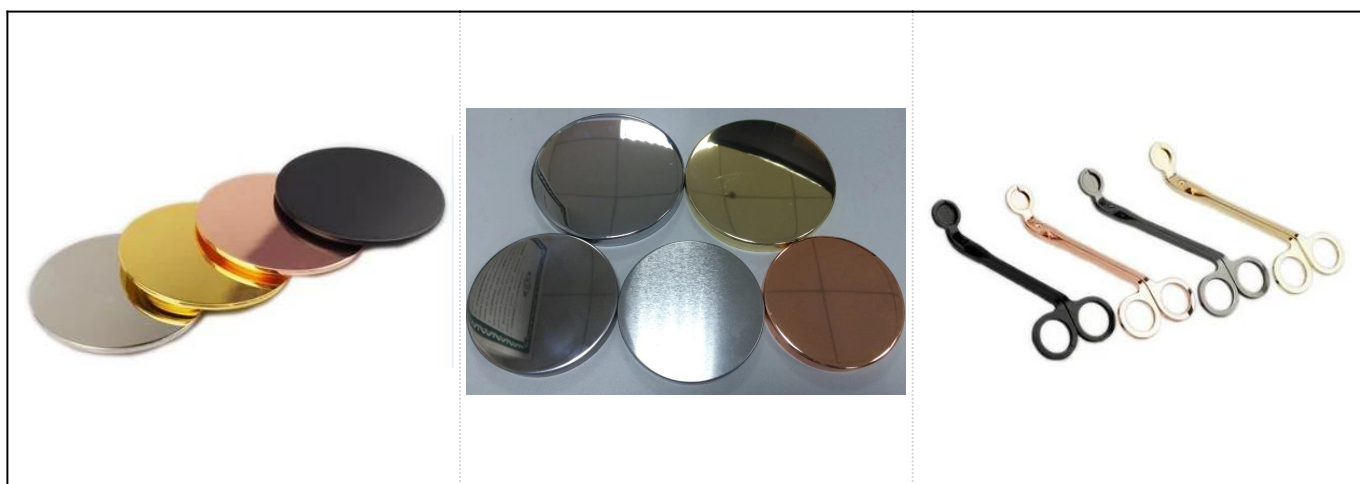

Acessórios combinados: