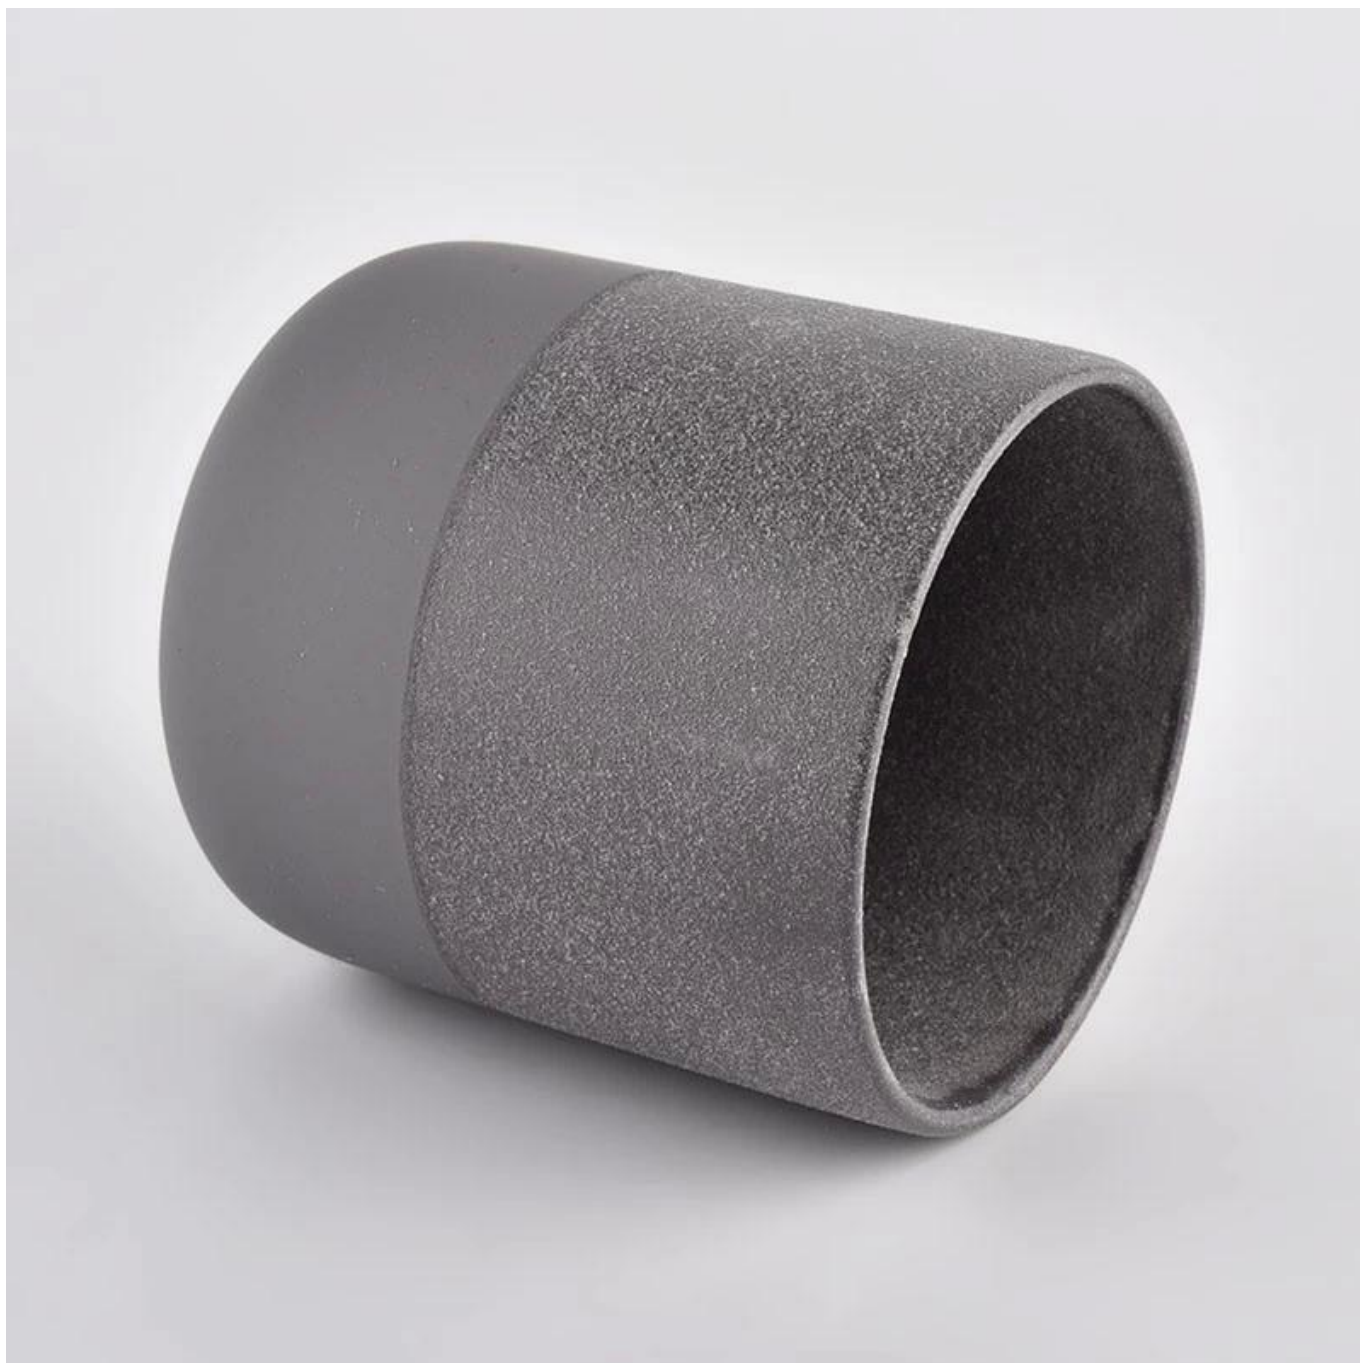

## Creme de vendas diretas de fábrica cinza fosco de vela de vela de vasa

Por que escolher [Copos ensolarado](#)

---

- A mais dedicação ao design, nunca compressão na qualidade
- [Copos ensolarado](#) Proteger estritamente os projetos dos clientes, todos os itens recém-projetados de nós não foram copiados há três anos.
- A qualidade do produto é o principal foco em [Copos ensolarado](#). [Copos ensolarado](#) Uma vez demoliu 80.000 PCs de embarcação de vidro com manchas quase visíveis.

## Descrição do produto

<b>Nome do Produto</b>	Creme de vendas diretas de fábrica cinza fosco de vela de vela de vasa
<b>Tempo de amostra</b>	1. 5 dias se houver formato e tamanho de vidro 2. 15 dias, se você precisar de novas formas e tamanhos de vidro
<b>Medir</b>	Item No.:SGMK21072601 TOP DIA: 88 mm Bottom DIA: 51 mm Altura: 100 mm Peso: 285 g Capacidade: 420 ml
<b>Embalagem</b>	Embalagem normal, caixa de presente individual, caixa de PVC, caixa de janela, caixa de cores, caixa branca, etc.
<b>Prazo de entrega</b>	Dentro de 35 dias após a amostra e a ordem confirmada
<b>Termo de pagamento</b>	30% depósito por t/t com antecedência e o saldo contra a cópia de B/L
<b>envio</b>	Por mar, por via aérea, por Express e seu agente de transporte é aceitável
<b>Ocasião de uso</b>	Decoração de casa, decoração de casamento, favores de casamento, aprimoramento de decoração,

Forma incomum e estilo simples - perfeito para exibir seu estilo em qualquer sala. Alta qualidade e impressionante em estilo, esses frascos de vela de cerâmica são perfeitos para presentes.

A forma única da jarra de vela cerâmica certamente atrairá os olhos.