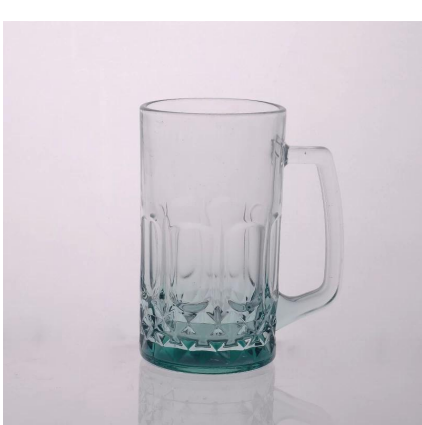

Embossed Crystle vidreiros Atacado Limpar caneca de vidro

Product Details

	Sem itme	SGJB15060202
	Tamanho	82 * 42 * 78 milímetros
	Capacidade	150ml
	Material	Hight vidro branco
	Artesanato	Máquina pressionado
	Amostra	7 dias
	Termos de pagamento	Depósito de 30% por T / T adiantado eo restante após mostrando cópia L / C
	Certificação	Uma alimentação segura, teste de lavar louça, FDA, LFGB
	Para sua escolha	1, Qualquer impressão do logotipo no corpo de vidro 2, Qualquer cor pintada, fosco, galvanoplastia, laser logotipo para o acabamento 3, a embalagem especial como envoltório do psiquiatra, caixa de presente cor, caixa branca etc 4, qualquer forma, tamanho atender a sua necessidade

More Product Pictures

Similar Products Link

[caneca de cerveja em relevo](#)

[Caneca de cerveja de vidro 18 onças](#)

[xícara de leite de vidro com imagem](#)

Office & Sample Room

Factory Show

As características do mês de vidro soprado