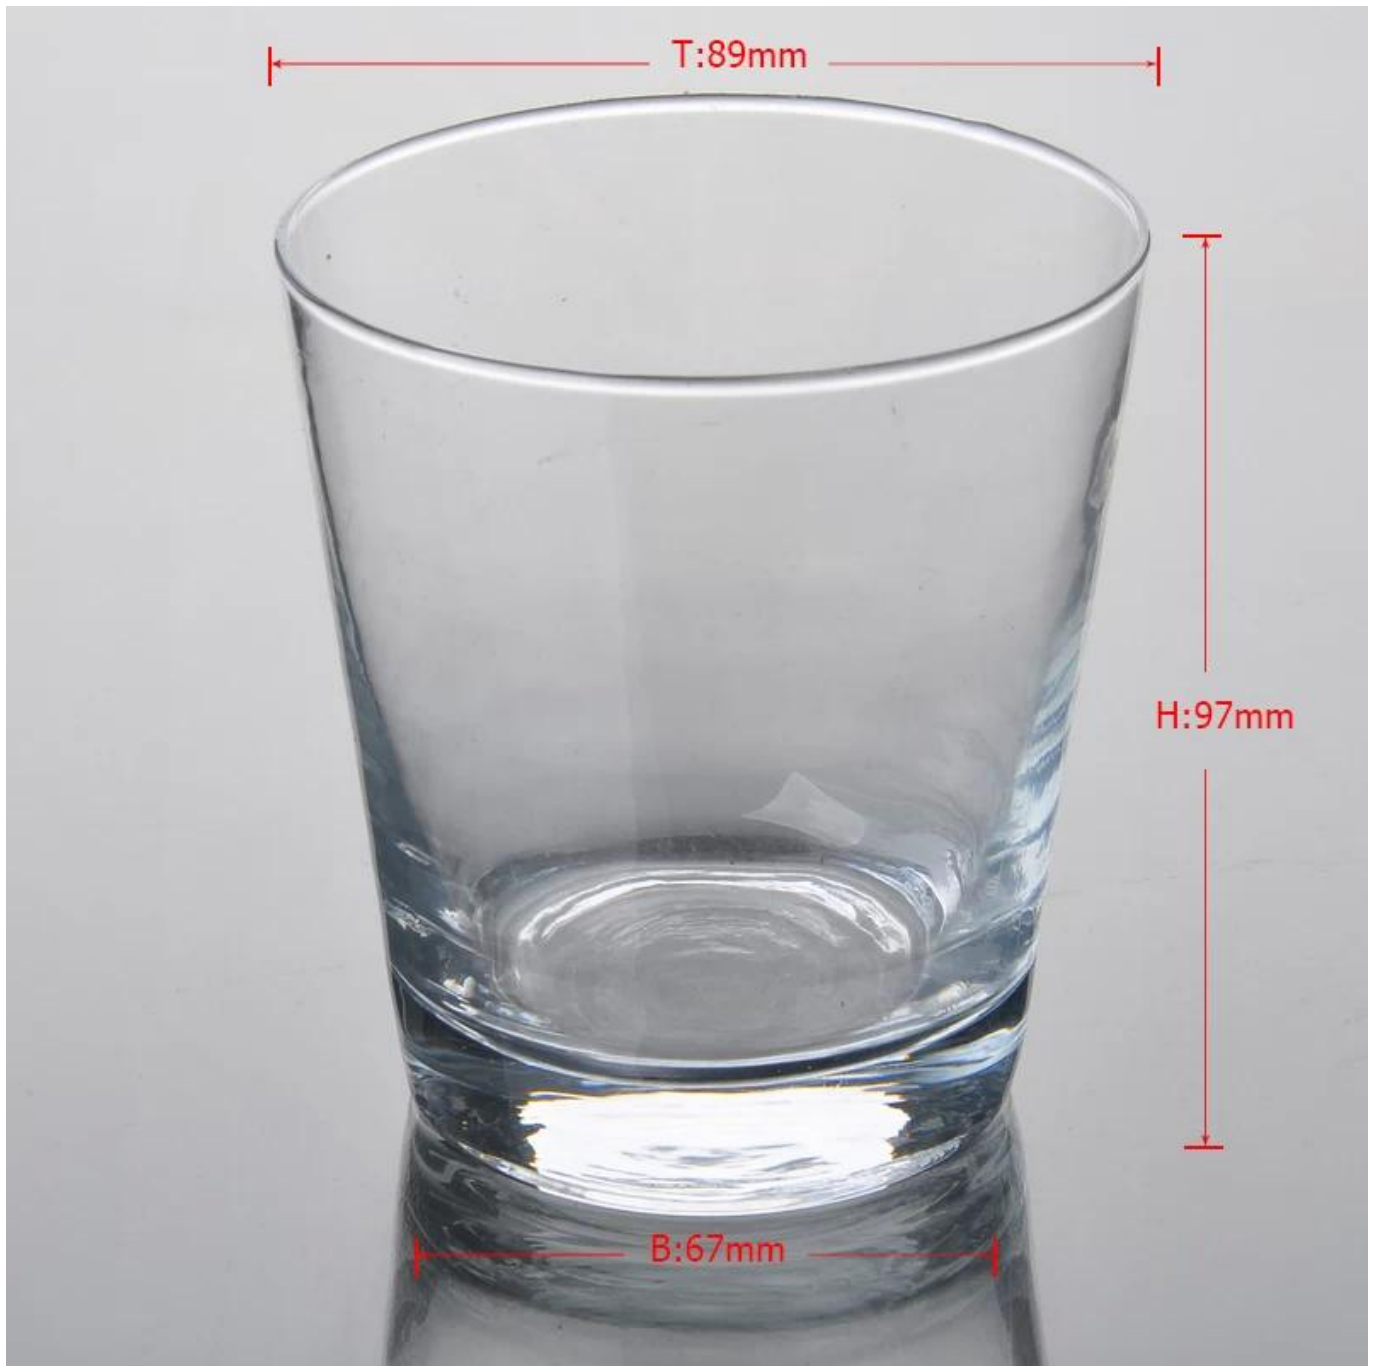

Detalhes do produto:

Item No.	SY1023
Material	Alta de vidro branco
Processo	Máquina soprado
As amostras vez	1. 5 dias, se a saída em forma e tamanho de vidro 2. 15 dias se precisar de nova forma ou o tamanho do vidro
Embalagem	Embalagem normal, 72 pcs na caixa da exportação, caixa de papelão com divisória
Capacidade do produto	500.000 ~ 1.000.000 peças por mês
Prazo de entrega	No prazo de 35 dias após a amostra ea ordem confirmada
As condições de pagamento	Depósito de 30% por T / T adiantado eo contrapeso de encontro à cópia de B / L
Embarque	Pelo mar, pelo ar, por expresso e seu agente de transporte é aceitável
Características do produto	1. Máquina soprado copo para drinks com alta qualidade 2. apropriado para utilizar na igreja, em casa, etc. 3. É eco-friendly 4. Conheça CE, teste FDA, CA 65 teste
Para suas escolhas	1. modelos e tamanhos para a escolha Diferentes 2 .Any cor pintada, geada, galvaniza, padrão de laser de processamento de escultor 3. pacote especial como envoltório do psiquiatra, caixa de presente da cor, caixa de presente branca etc. 4. Temos trabalhadores exclusivos para o controle de qualidade 5. Temos oficina profissional e depósito para garantir o tempo de entrega

Foto do produto:

Produtos relacionados:

[uísque claro copo de vidro](#)

[ensolarado marca beber
copo de vidro de água](#)

[Copo alto 8 oz](#)

Empresa Show:

Fábrica Show:

Para mais **vidro** ou qualquer material de vidro,
por favor, visite nosso site: <http://www.okcandle.com/>
Ou aqui pode ajudá-lo a saber mais sobre nós: **Perguntas frequentes**