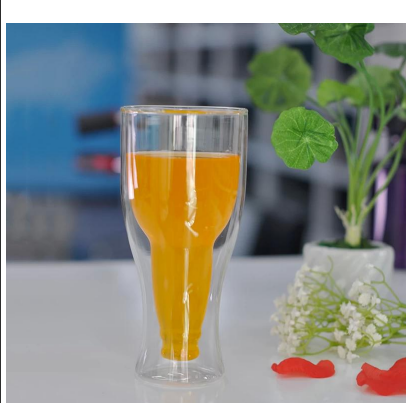

vidro de parede dupla parede dupla de vidro de cerveja

Product Details

	Item Não	SGHB19
	Tamanho	84 * 60 * 180 milímetros
	Capacidade	180ml
	Material	vidro branco Hight
	Ofício	Feito à mão
	Amostra	7 dias
	Termos de pagamento	Depósito de 30% por T / T com antecedência e o saldo após mostrando cópia do L / C
	Certificação	Alimento Seguro, prato teste de máquina de lavar, FDA, LFGB
	Para sua escolha	1, Qualquer impressão do logotipo no corpo de vidro 2, Qualquer cor pintada, fosco, galvanoplastia, laser logotipo para o acabamento 3, para embalagem especial como envoltório do psiquiatra, caixa de presente cor, caixa branca etc 4, Qualquer forma, tamanho atender sua necessidade

More Product Pictures

T:84mm

H:180mm

B:60mm

Similar Products Link

[copo de café pirex](#)

[Parede de vidro de
parede dupla bouble vidro
de cerveja](#)

[Últimas copo de vidro de
design](#)