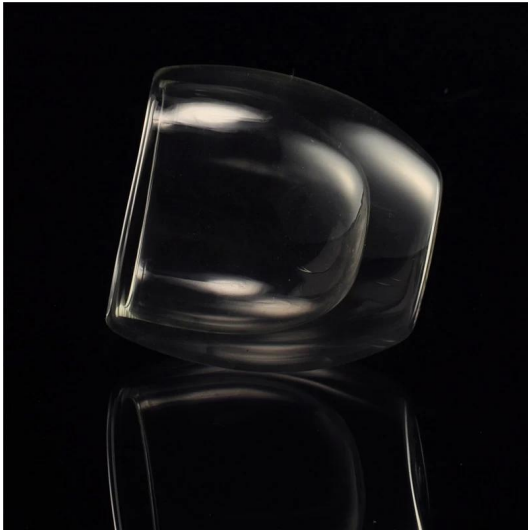

O design de tamanho flexível permite que seu mercado cresça rapidamente

item no .: SGDS16030713

Diâmetro superior: 58mm

Diâmetro inferior: 32mm

Altura: 69mm

Capacidade: 82ml

Peso: 56g

MQO: 1000PCS