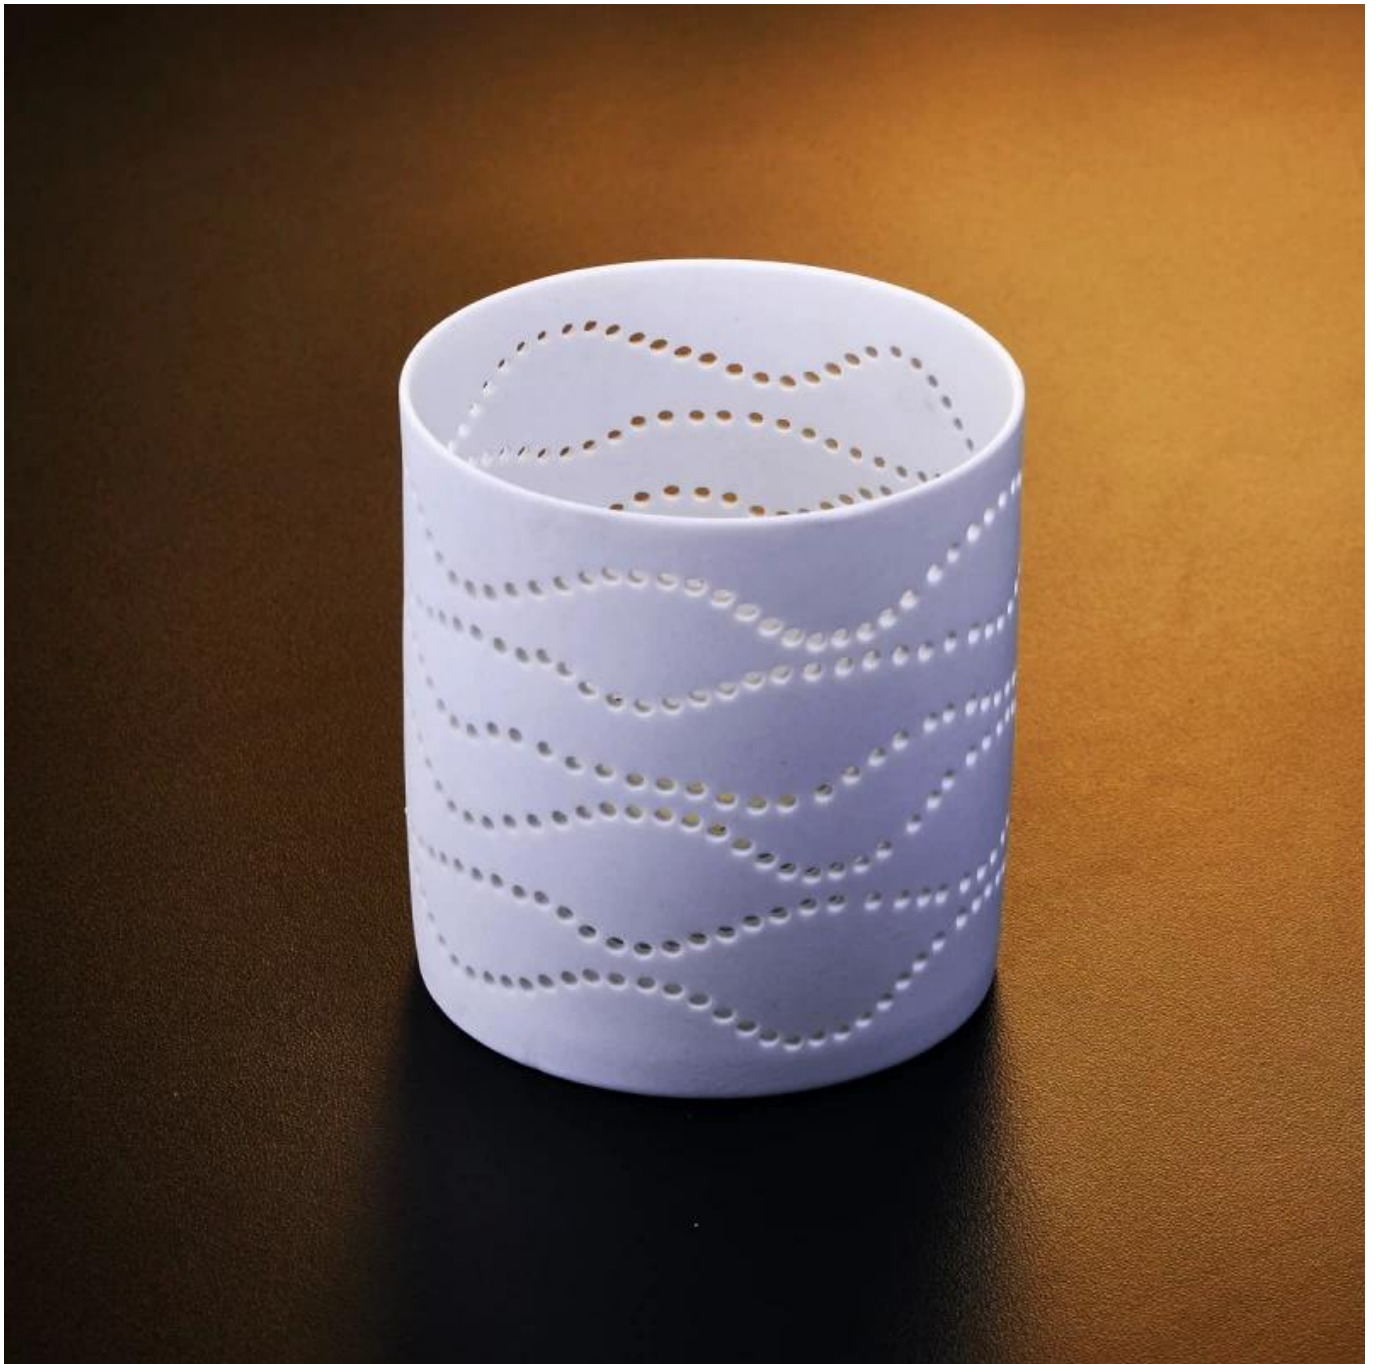

## Suporte de vela de cerâmica forma diferente

### Product Details

	Sem itme	SGJH010
	Tamanho	80 * 76 * 82 milímetros
	cor	qualquer cor personalizado está disponível
	Material	Cerâmico
	Terminar	cor pulverizado, vidros está disponível
	Amostra	7 dias
	Termos de pagamento	Depósito de 30% por T / T adiantado eo restante após mostrando cópia L / C
	Certificação	ASTM Test (para suporte de vela)
	Para sua escolha	1, Qualquer impressão do logotipo no corpo de vidro 2, Qualquer cor pintada, fosco, galvanoplastia, laser logotipo para o acabamento 3, a embalagem especial como envoltório do psiquiatra, caixa de presente cor, caixa branca etc 4, qualquer forma, tamanho atender a sua necessidade

### More Product Pictures

[Similar Products Link](#)

[Colorido Natal oco votiva](#)  
[Ceramic Candle Holder](#)

[Atacado Colorido Natal](#)  
[oco Jar Candle Cerâmica](#)

[Natal mão decorativos](#)  
[colorido jarra de vela](#)  
[cerâmica oco](#)