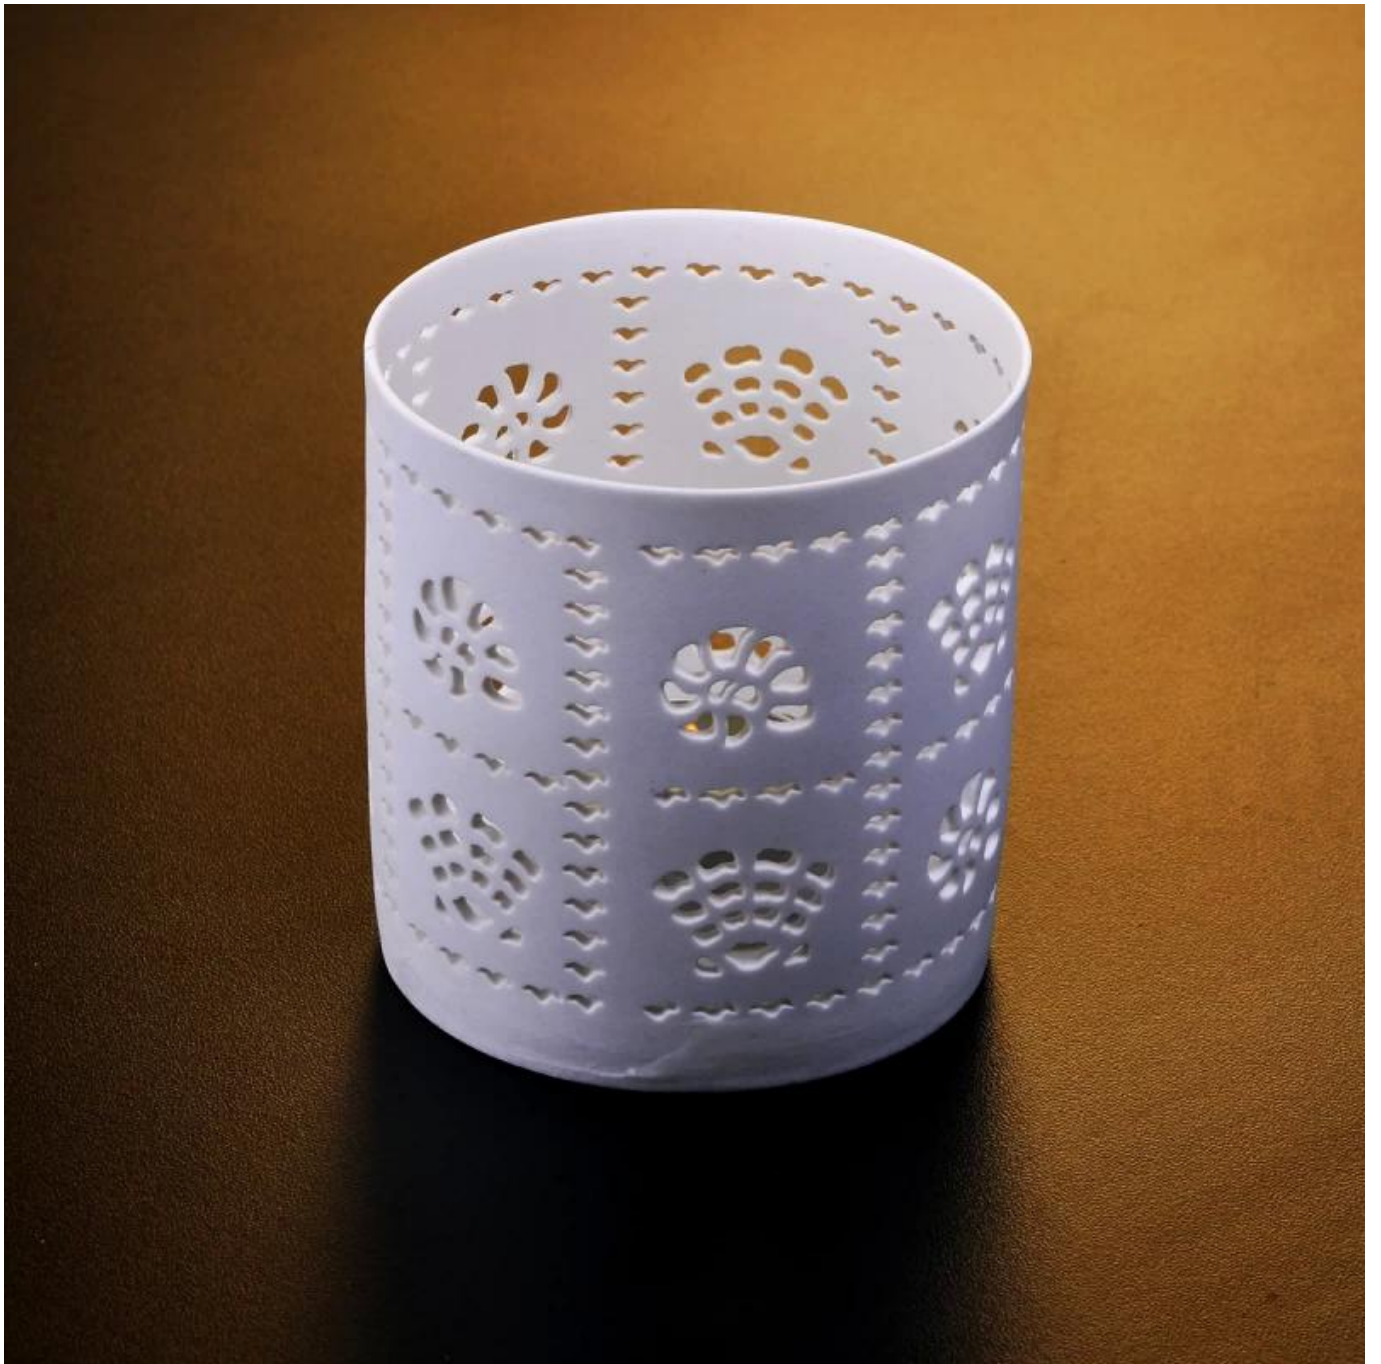

## Suporte de vela de cerâmica forma diferente

### Product Details

	Sem itme	SGJH010
	Tamanho	80 * 76 * 82 milímetros
	cor	qualquer cor personalizado está disponível
	Material	Cerâmico
	Terminar	cor pulverizado, vidros está disponível
	Amostra	7 dias
	Termos de pagamento	Depósito de 30% por T / T adiantado eo restante após mostrando cópia L / C
	Certificação	ASTM Test (para suporte de vela)
	Para sua escolha	1, Qualquer impressão do logotipo no corpo de vidro 2, Qualquer cor pintada, fosco, galvanoplastia, laser logotipo para o acabamento 3, a embalagem especial como envoltório do psiquiatra, caixa de presente cor, caixa branca etc 4, qualquer forma, tamanho atender a sua necessidade

### More Product Pictures

[Similar Products Link](#)

[Colorido Natal oco votiva](#)  
[Ceramic Candle Holder](#)

[Atacado Colorido Natal](#)  
[oco Jar Candle Cerâmica](#)

[Natal mão decorativos](#)  
[colorido jarra de vela](#)  
[cerâmica oco](#)