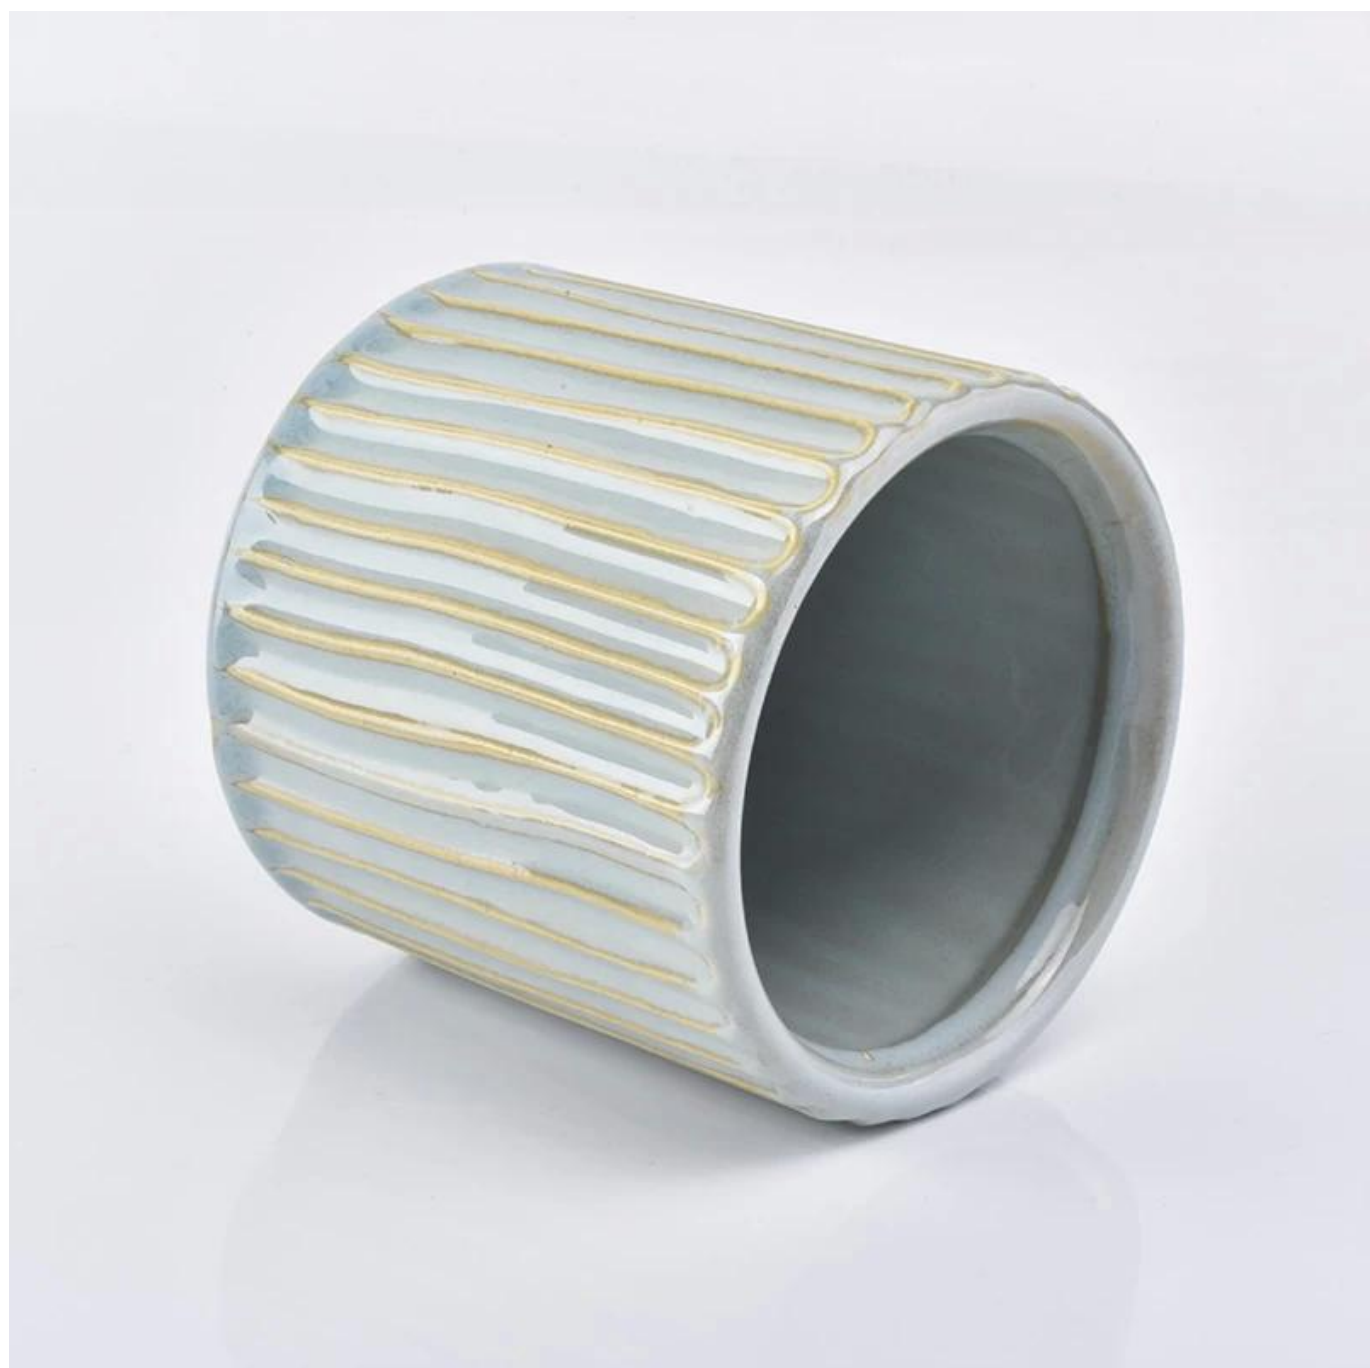

Frascos De Cerâmica Decorativos Por Atacado

Product Details

Nome do elemento	Frascos De Cerâmica Decorativos Por Atacado
Número de item	SGYC19012238
Tamanho	Diâmetro superior: 100mm Diâmetro inferior: 100mm Altura: 100mm Peso: 350g Capacidade: 580ml
Capacidade	10oz 14oz 16oz etc. Está disponível
Tempo de amostragem	1,5 dias se a forma e tamanho dos produtos existirem 2.15dias se você precisar de nova forma e tamanho dos produtos
pacote	Embalagem regular da segurança 24pcs / 36pcs / 48pcs etc. Para a caixa da exportação com divisor do ovo
MOQ	5000pcs
Tempo de entrega	No prazo de 35 dias após o pedido confirmado
Termos de pagamento	Depósito de 30% por T / T adiantado, o saldo depois de mostrar a cópia de B / L
Características do produto	<ol style="list-style-type: none">1. Alta qualidade e preços competitivos2. FDA, GV, teste de LFGB etc.3. Eco amigável4. É amplamente focado em casamentos, festas, casas, bares, etc.5. castiçais de vidro feitos à máquina

More Product Pictures

hand
Every SCANPAN aluminum product is cast by hand and goes through eight sets of hands. The minutely-controlled process begins with recycled

dition
ovatio
by its premium products and rec...
... in 2016

... the impact of
... stainless steel,
... copper
... SCANPAN here
... includes 21 rods,
... cookware and 13
... and functional it
... Made in India
... cookware range
... copper designs
... and serving. The
... multi-layer cook
... steel inside dur
... for excellent heat
... 100% steel base f
... compatibility, an
... a beautiful design
... also delivers best
... make cooking ea
... dry-free non-st
... markings, steel
... steel handles, the
... longer feet have
... optimum heat in
... SCANPAN like
... seen in design?
... hidden here with