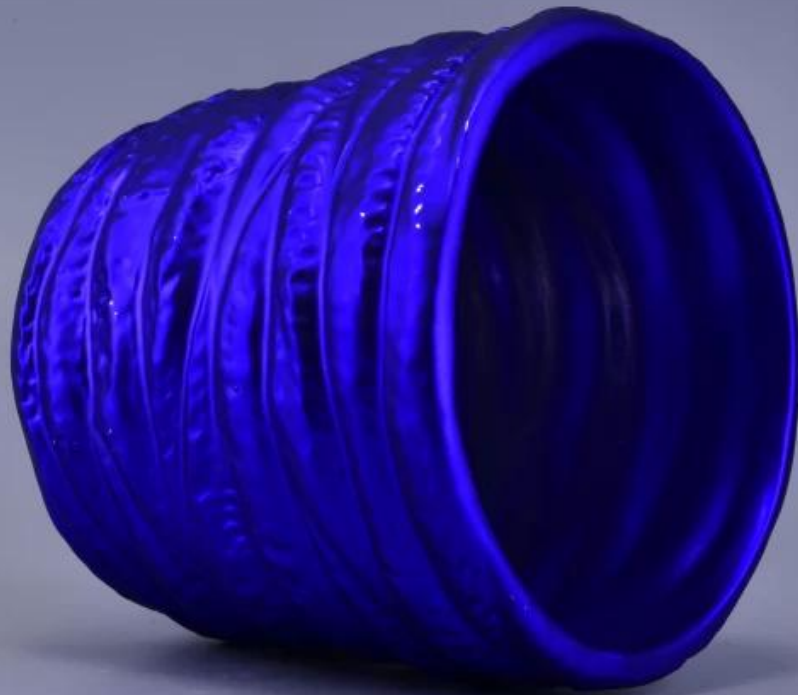

## Uso do Produto

---

1. Os suportes cerâmicos do candle podem ser usados na decoração do casamento, na decoração home, no partido, no ect do banquete,
2. Este recipiente vela é muito grande como uma peça central lindo para um evento
3. Os frascos da vela da cerâmica podem decorar seu dentro e ao ar livre com este suporte de vela de cristal delicated da figura.
4. O recipiente cerâmico de vela É presente maravilhoso como housewarmings e outros eventos.

### More Product Pictures

Similar Products Link