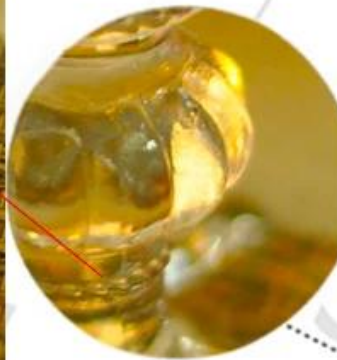

1

2

3

Similar Products Link

Every day is sunny day