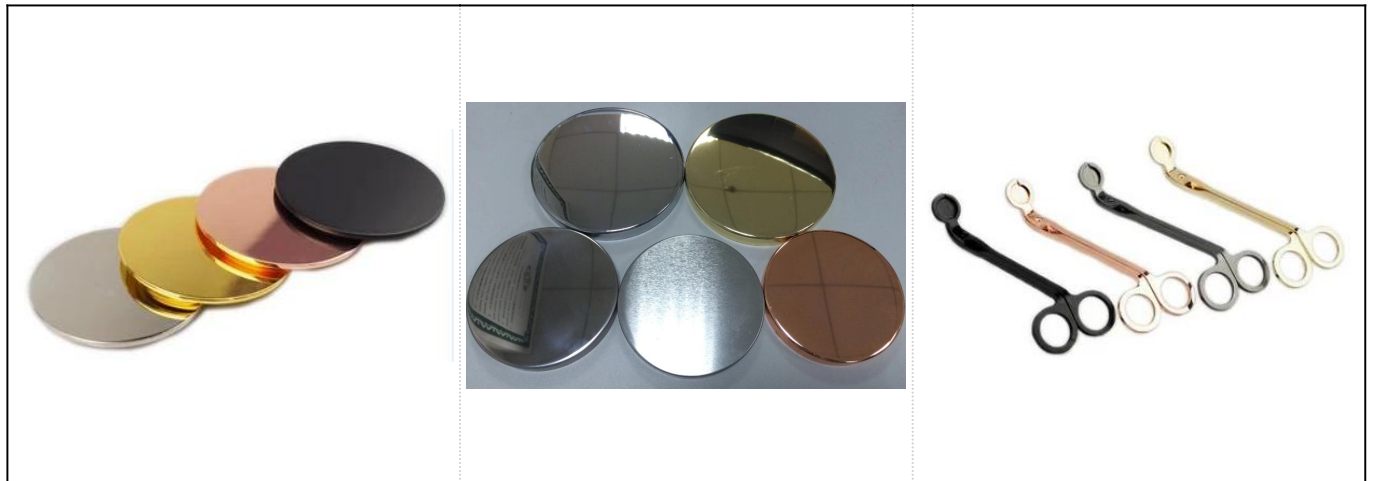

3 Trade Show

Foresight The ways to Get New Items

Acessórios correspondentes: