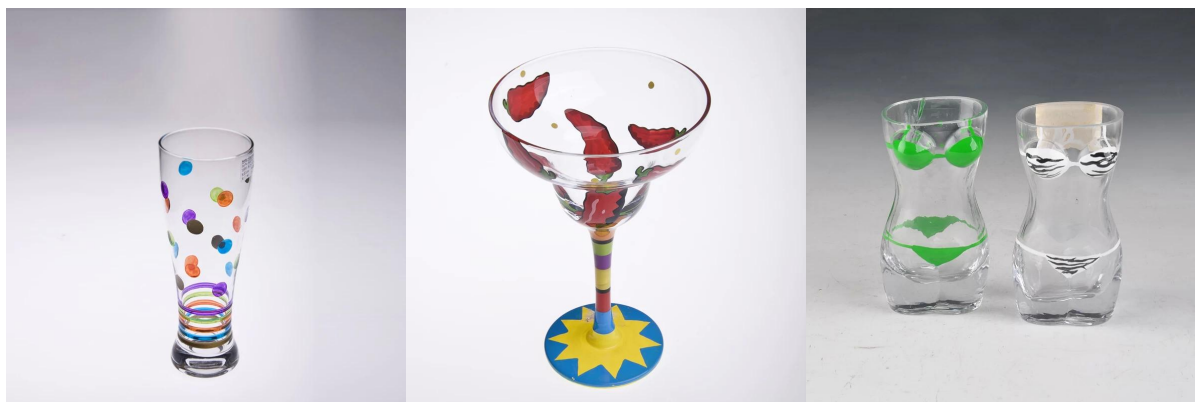

Office & Sample Room

[Shenzhen ensolarado Glassware Co., Ltd](#) Foi criada em 1992. Temos sido nesta área da indústria Por mais de 20 anos, como um fabricante profissional, nós especializamo-nos em projetar o glassware, Fabricação de vidro, bem como a exportação. Nossas linhas de produtos variam de artesanais a Máquina feita.

Já produzimos produtos abundantes, como [copo de vidro](#), [vidro de borossilicato](#), [vidro de tiro](#), [vaso](#), [tigela](#), [candelabro](#), [copos](#), [cinzeiro](#), [tabkeware](#), [vidro drikingetc](#).

Todos os copos de uso diário, no total há mais de 4.000 estilos diferentes.

Temos uma equipe de design excelente para a criação de produtos inovadores e rigoroso QC team Qualidade. OEM / ODM serverice são suportados também.