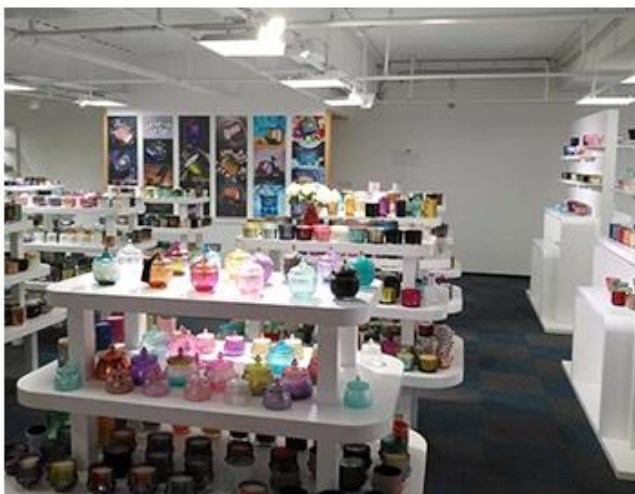

Wooden case

Office & Sample Room

Nós compramos um escritório internacional de 1.800 metros quadrados em Shenzhen.

Exibição da sala de amostra

Meiyang Glass oferece mais do que apenas **Sombra de Shenzhen tem 5000 peças** Uma ampla gama de opções. Ele ganhou um grande cartão [Opinião dos consumidores](#). Bem-vindo ao escritório de Shenzhen! A imagem é a seguinte **Apenas parte de nossos detentores de velas de design** Bem-vindo ao escritório de Shenzhen para encontrar o seu favorito, trará muitas surpresas, porque é difícil encontrar esse outro fornecedor na China.

SAMPLE ROOM

There are more than 5000 products in
sample room of Sunny Glassware
for your reference. No second Co. in China!

Factory Show

Abaixo estão as fotos das principais transações on-line. Para mais informações de fábrica, por favor veja: [Tour de fábrica](#)