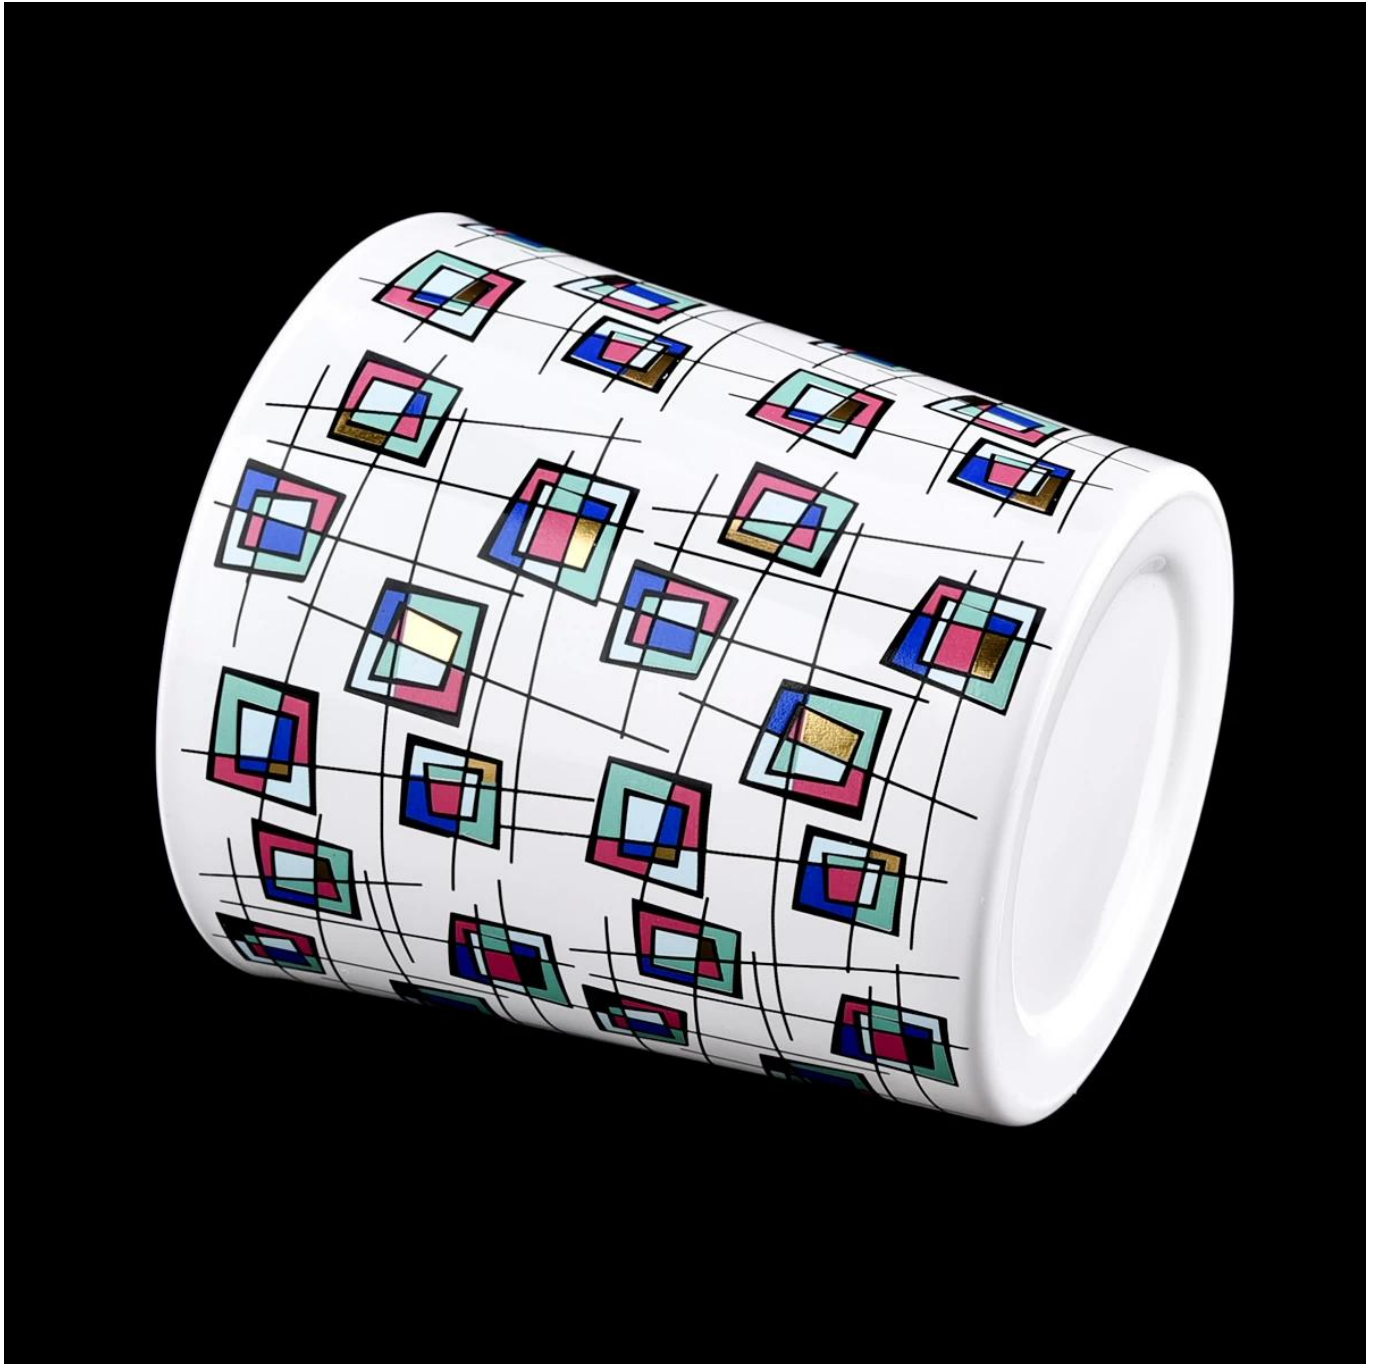

Amostra tempo	1. 5 dias se houver formato e tamanho de vidro 2. 15 dias, se você precisar de novas formas e tamanhos de vidro
Medir	Item: SGRG210044-2 Top DiA: 110mm Bottom DIA: 90mm Altura: 115 mm Peso: 500g Capacidade: 670ml
Embalagem	Embalagem normal, caixa de presente individual, caixa de PVC, caixa de janela, caixa de cores, caixa branca, etc.
Entrega tempo	Dentro de 35 dias após a amostra e a ordem confirmada
Pagamento prazo	30% depósito por t/t com antecedência e o saldo contra a cópia de B/L
envio	Por mar, por via aérea, por Express e seu agente de transporte é aceitável
Ocasião de uso	Decoração de casa, decoração de casamento, favores de casamento, aprimoramento de decoração