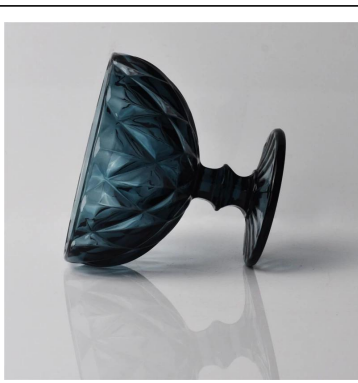

## Product Details

	Nome do artigo	<a href="#">5 Copos de degustação de cerveja de onça</a>
	Número do item.	SGJD150416019
	Tamanho	T: 68mm * b: 45mm h: 85 milímetros
	Peso	195g
	Tempo da amostra	1,5 dias de existir na forma e tamanho dos produtos 02:15 dias se você precisa de nova forma e tamanho dos produtos
	Da embalagem	Segurança embalagem normal 24pcs / 36pcs / 48pcs por caixa exportação etc com divisor de ovo
	MOQ	10, 000pcs
	Tempo de entrega	No prazo de 35 dias após a ordem confirmada
	Condições de pagamento	depósito de 30% por T / T adiantado, o contrapeso após mostrando a cópia de B / L
	Característica de produto	1. alta qualidade e preços competitivos 2. Conheça FDA, GV, LFGB teste etc. 3. eco-friendly 4. amplamente aplica-se ao casamento, festa, casa, bar etc. 5. máquina feita

## More Product Pictures

Similar Products Link