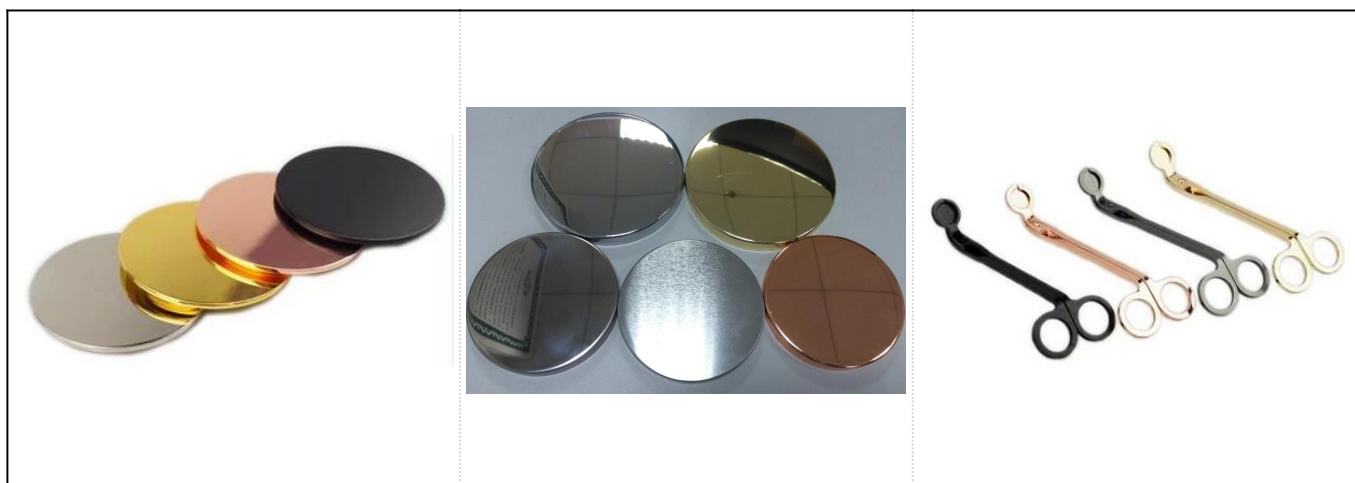

Acessórios correspondentes: