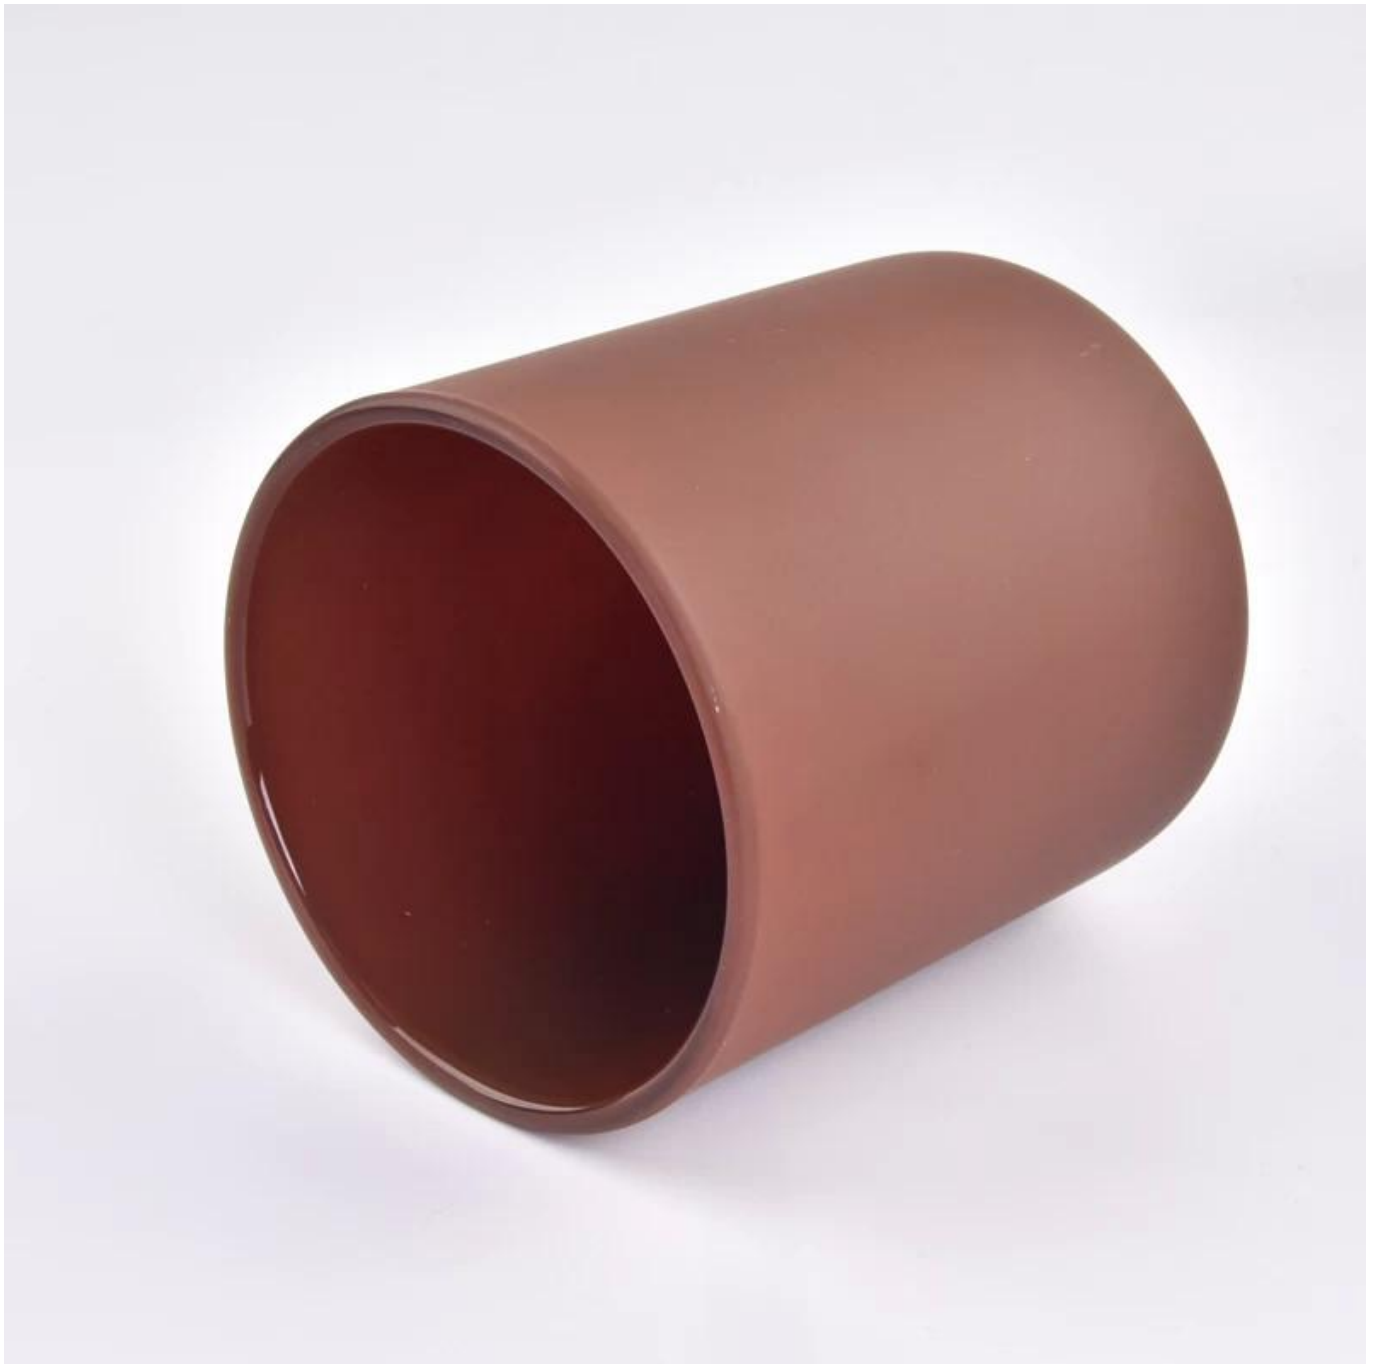

Amostra tempo	1. 5 dias se houver uma forma e tamanho do vidro 2. 15 dias, se você precisar de novas formas e tamanho de vidro
Medir	Artigo: SGZX23011617 Superior Degn: 95 mm Inferiore: 90 mm Altura: 109mm Peso: 485g Capacidade: 508 ml
Embalagem	Embalagem normal, caixa de presente única, caixa de PVC, caixa de janela, caixa de cores, caixa branca, etc.
Entrega tempo	Dentro de 35 dias a partir da confirmação da amostra e do pedido
Pagamento prazo	30% depósito por t/t com antecedência e o saldo em relação à cópia de B/L
Envio	Por mar, por via aérea, por Express e seu agente de transporte é aceitável
Oportunidade de uso	Móveis para casa, decoração de casamento, favores, melhoria da decoração