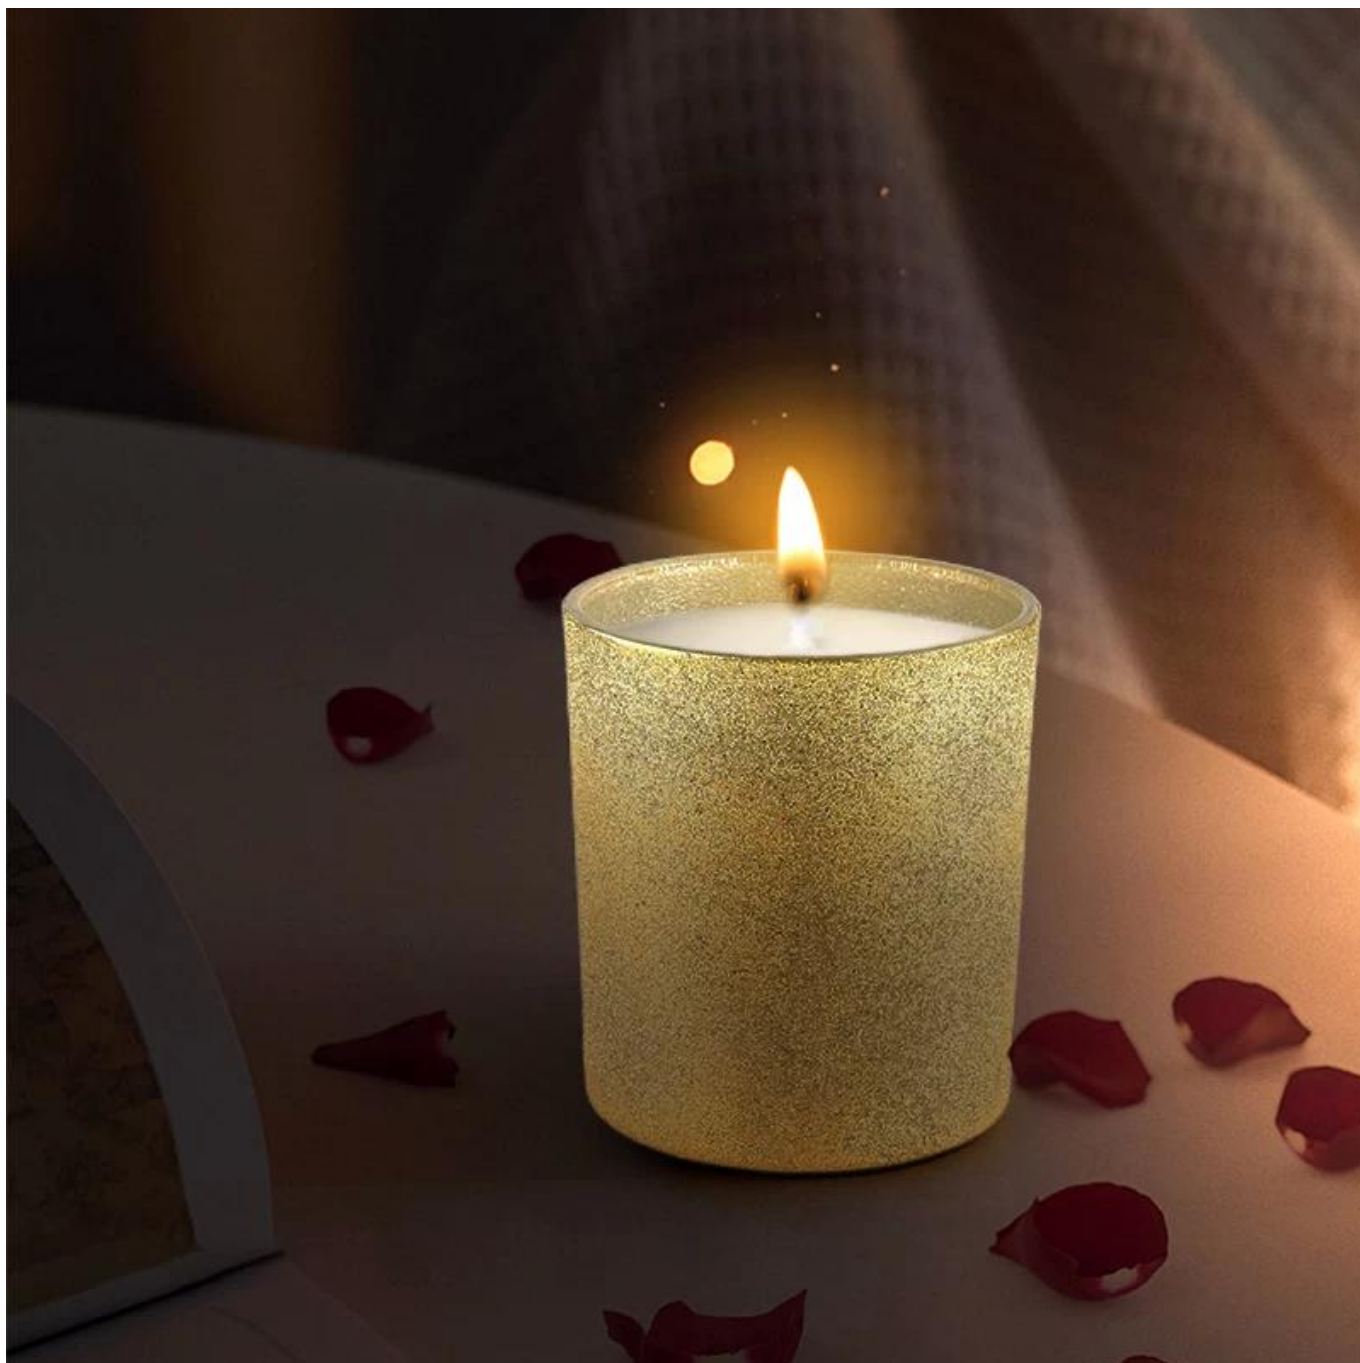

Traga um aroma de boticário delicioso e bonito para sua casa com a nossa linda [frascos de vela de vidro](#). Usando em sua casa como um recipiente decorativo de embalagem de fragrâncias domésticas.

[Copos ensolarado](#) Ofereça decorações de jarra de velas diferentes, como spray colorido, tinta manual, seda de seda, eletroplate, corte a laser, gravação, aplicações de decalques e papel alumínio. Esses suportes de vela decorados tornam suas casas lindas e quentes e totalmente de aromas amados.

Ampla gama de aplicação