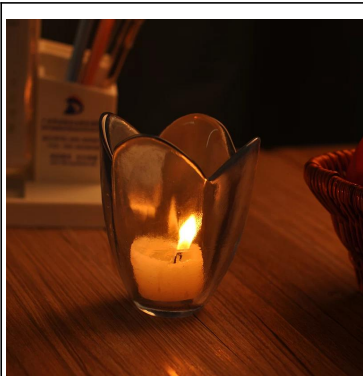

Similar Products Link