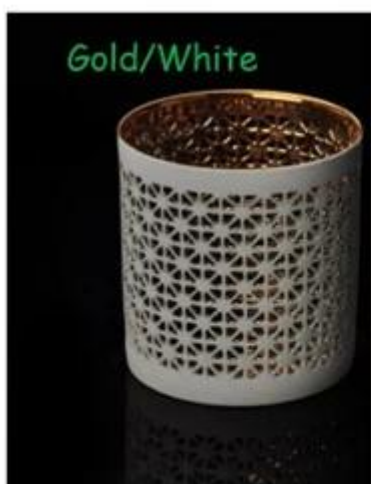

Suporte de copo de vela de vidro cristal

Product Details

Nome do item	Suporte de copo de vela de vidro cristal
Número de item.	SGJB15070603
Tamanho	T: 73 milímetros * B: 61 milímetros H: 78 milímetros
Peso	302g
Tempo da amostra	1,5 dias de existir na forma e tamanho dos produtos 2:15 dias se você precisa de nova forma e tamanho de produtos
Embalagem	Embalagens de segurança normais 24pcs / 36pcs / 48pcs por a caixa etc. exportação com divisor de ovo
MOQ	10,000pcs
Tempo de entrega	No prazo de 35 dias após a ordem confirmada
Termos de pagamento	Depósito de 30% por T / T com antecedência, o saldo depois de mostrar a cópia do B / L
Característica do produto	1.Highquality e preços competitivos 2.Meet FDA, GV, LFGB teste etc. 3.Eco-friendly 4.Widely se aplica ao casamento, festa, casa, bar etc. 5.Machine feito

More Product Pictures

Ceramic candle holder

美 阳 玻 璃

Gold/White

Gold/Gold

Silvery/White

Item No.: SGJH15112207

Item No.: SGJH15112208

Item No.: SGJH15112209

Similar Products Link

Product display

Candle Holder

Glass Tumbler

Glass Jar

Double Wall Glass

Wine Glass