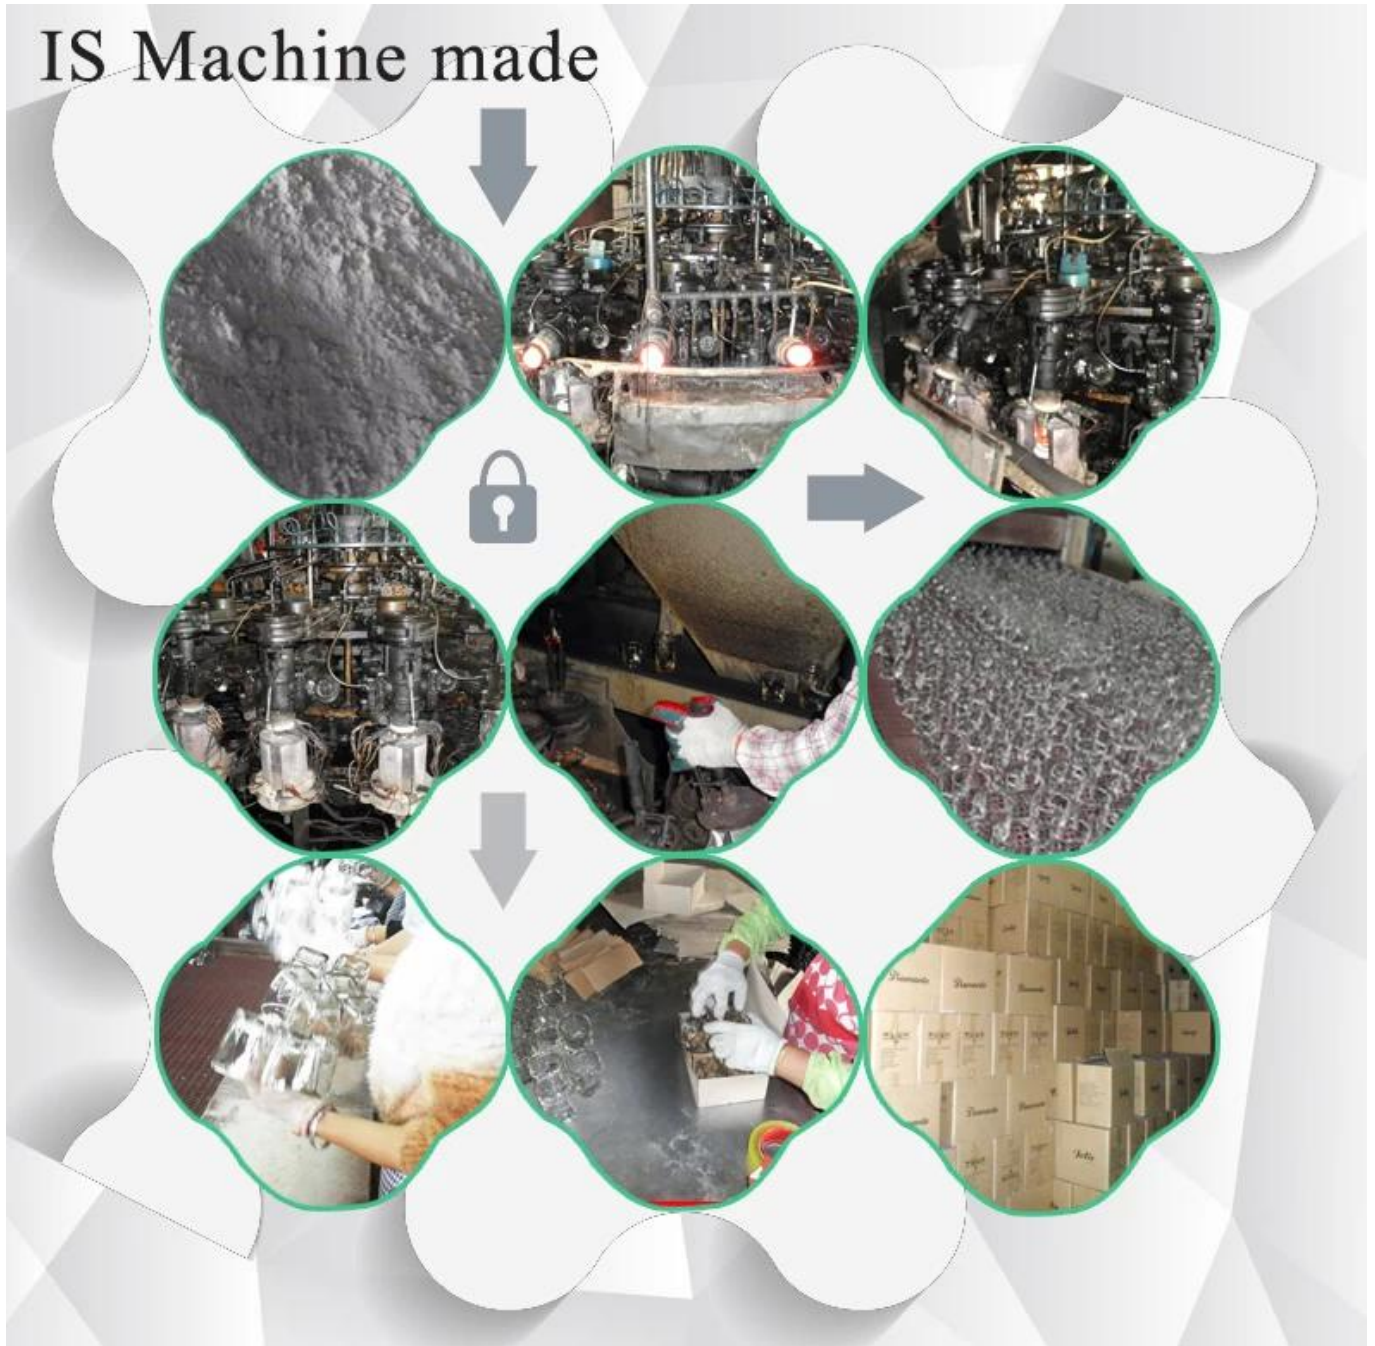

IS Machine made

Contate-Nos

Para perguntas frequentes, por favor clique aqui [Perguntas frequentes](#). Ou entre em contato comigo, Kate.