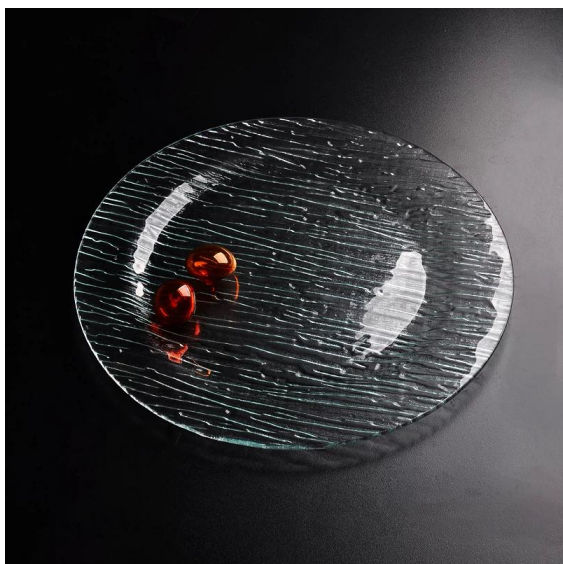

# Placa de vidro colorido chuva forma prato

Produto relacionado:

[rodada de prato de vidro transparente](#)

[placa de vidro transparente](#)

**Show de companhia:**

**Show de fábrica:**