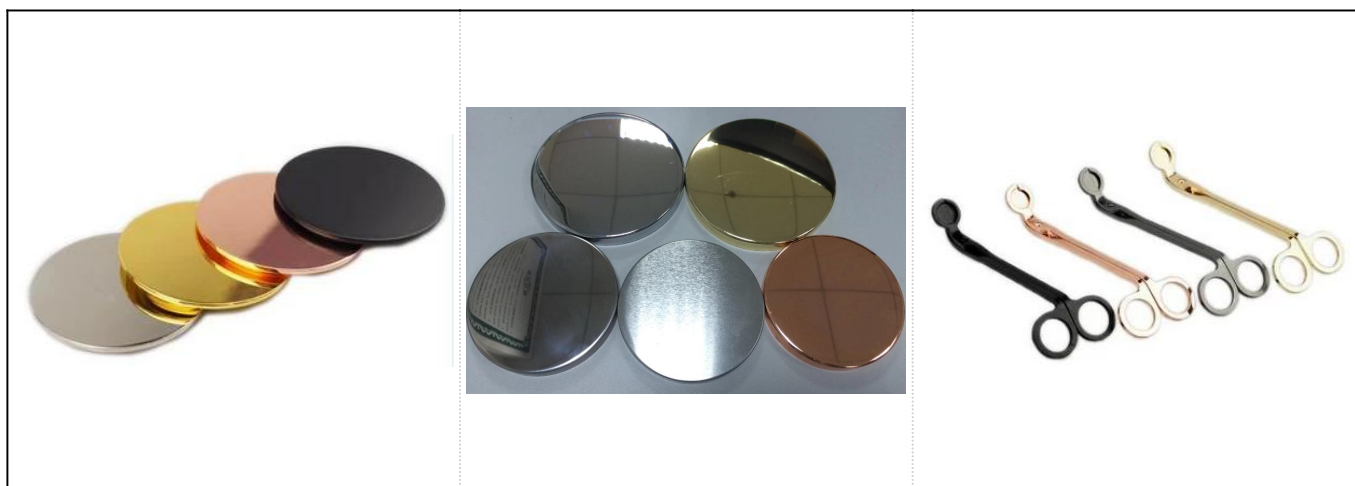

Acessórios correspondentes: