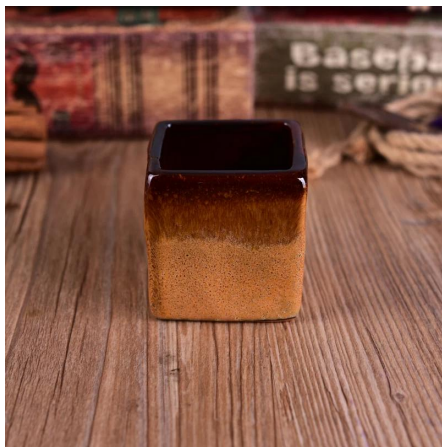

## Uso do Produto

1. Aperfeiçoe para a decoração do casamento, decoração home, partido, ect do banquete,
2. Aperfeiçoe como uma peça central gorgeous para um evento
3. Pode decorar seu dentro e ao ar livre com este vidro delicated aumentado da figura [candelabro](#).
4. É presente maravilhoso como housewarmings e outros eventos.

More Product Pictures