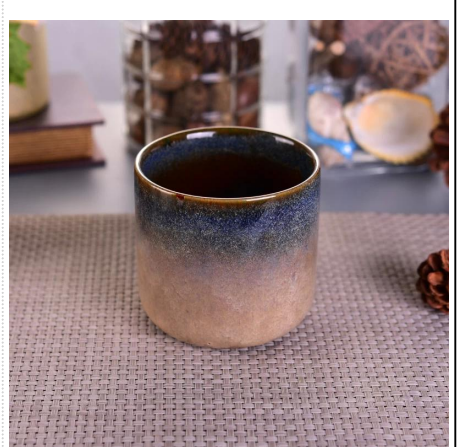

## Uso do Produto

1. Aperfeiçoe para a decoração do casamento, decoração home, partido, ect do banquete,
2. Aperfeiçoe como uma peça central gorgeous para um evento
3. Pode decorar seu dentro e ao ar livre com este vidro delicated aumentado da figura [candelabro](#).
4. É presente maravilhoso como housewarmings e outros eventos.

More Product Pictures