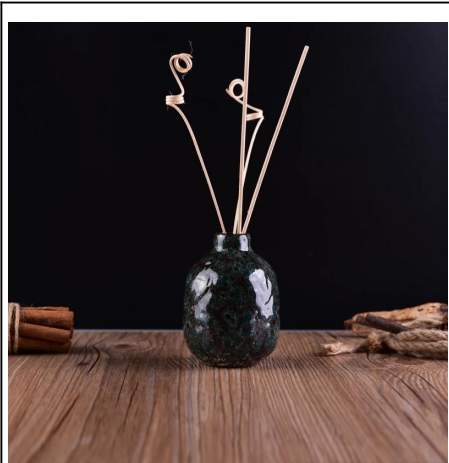

## Uso do Produto

1. Aperfeiçoe para a decoração do casamento, decoração home, partido, ect do banquete,
2. Aperfeiçoe como uma peça central gorgeous para um evento
3. Pode decorar seu dentro e ao ar livre com este vidro delicated aumentado da figura [candelabro](#).
4. É presente maravilhoso como housewarmings e outros eventos.

More Product Pictures