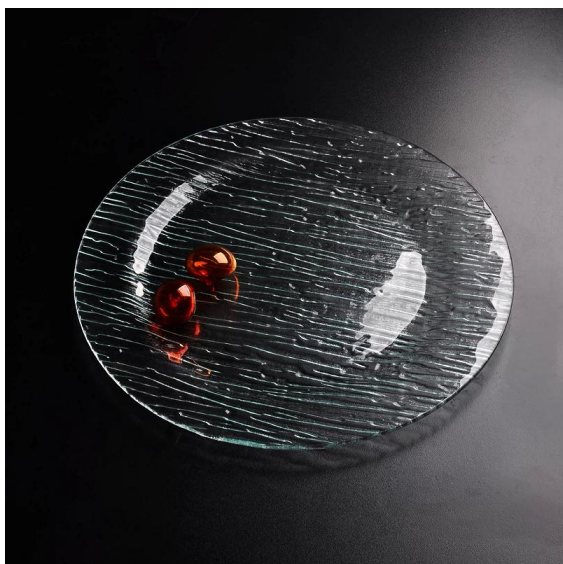

Placa de vidro desobstruído frisada sem puxador

Detalhes do produto:

Artigo no.	SGXC025
Material	Alto vidro branco
Processo	Dobra quente
Tempo de amostras	1. 5 dias se no exist em forma e tamanho de vidro 2. 15 dias se precisar de nova forma ou tamanho de vidro
Da embalagem	Normal da embalagem, 3pcs pela caixa interna, 12pcs pela caixa, divididos por papel ondulado
Capacidade do produto	500, 000 ~ 1, 000, 000 PCes pelo mês
Tempo de entrega	No prazo de 35 dias após a amostra e a ordem confirmada
Condições de pagamento	depósito de 30% por T/T adiantado e o contrapeso de encontro a cópia de b/l
Expedição	Pelo mar, pelo ar, por expresso e seu agente de transporte é aceitável
Para sua escolha	1. qualquer impressão do logotipo do corpo de vidro 2. qualquer cor pintada, geada, placa de electro, carver de laser padrão para o acabamento 3. especial pacote como psiquiatra envoltório, caixa de presente de cor, caixa de presente branca etc 4. aberto novo molde para vidro, madeira, plástico ou metal como você gosta 5. diferente tamanho e formas de atender às suas necessidades

Produto relacionado:

[rodada de prato de vidro transparente](#)

[placa de vidro transparente](#)

Show de companhia:

Show de fábrica: