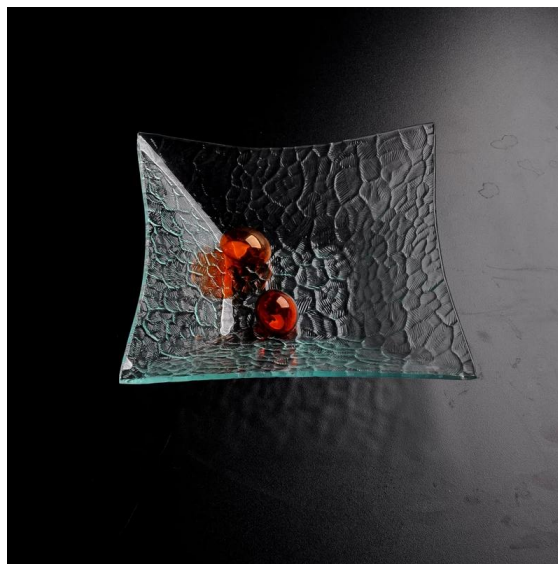

Placa de vidro desobstruído frisada sem puxador

Detalhes do produto:

Artigo no.	SGXC025
Material	Alto vidro branco
Processo	Dobra quente
Tempo de amostras	1. 5 dias se no exist em forma e tamanho de vidro 2. 15 dias se precisar de nova forma ou tamanho de vidro
Da embalagem	Normal da embalagem, 3pcs pela caixa interna, 12pcs pela caixa, divididos por papel ondulado
Capacidade do produto	500, 000 ~ 1, 000, 000 PCes pelo mês
Tempo de entrega	No prazo de 35 dias após a amostra e a ordem confirmada
Condições de pagamento	depósito de 30% por T/T adiantado e o contrapeso de encontro a cópia de b/l
Expedição	Pelo mar, pelo ar, por expresso e seu agente de transporte é aceitável
Para sua escolha	1. qualquer impressão do logotipo do corpo de vidro 2. qualquer cor pintada, geada, placa de electro, carver de laser padrão para o acabamento 3. especial pacote como psiquiatra envoltório, caixa de presente de cor, caixa de presente branca etc 4. aberto novo molde para vidro, madeira, plástico ou metal como você gosta 5. diferente tamanho e formas de atender às suas necessidades

Produto relacionado:

[rodada de prato de vidro transparente](#)

[placa de vidro transparente](#)

Show de companhia:

Show de fábrica: