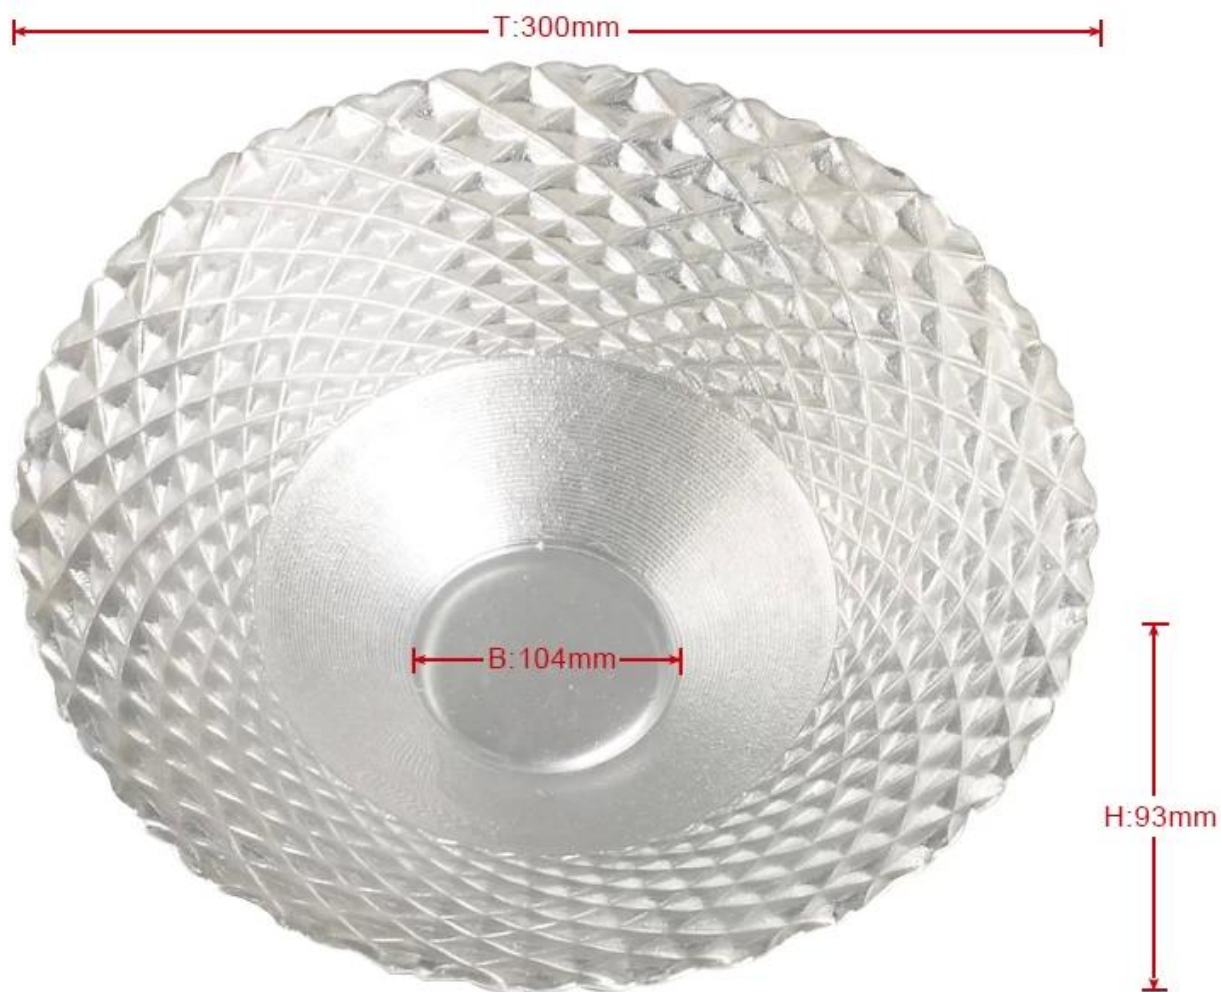

Contate-nos:

Para obter mais informações [placa de vidro](#) ou qualquer [produtos vidreiros](#), ou aqui pode ajudar você a saber mais sobre nós: Kate ou [Perguntas Frequentes](#).