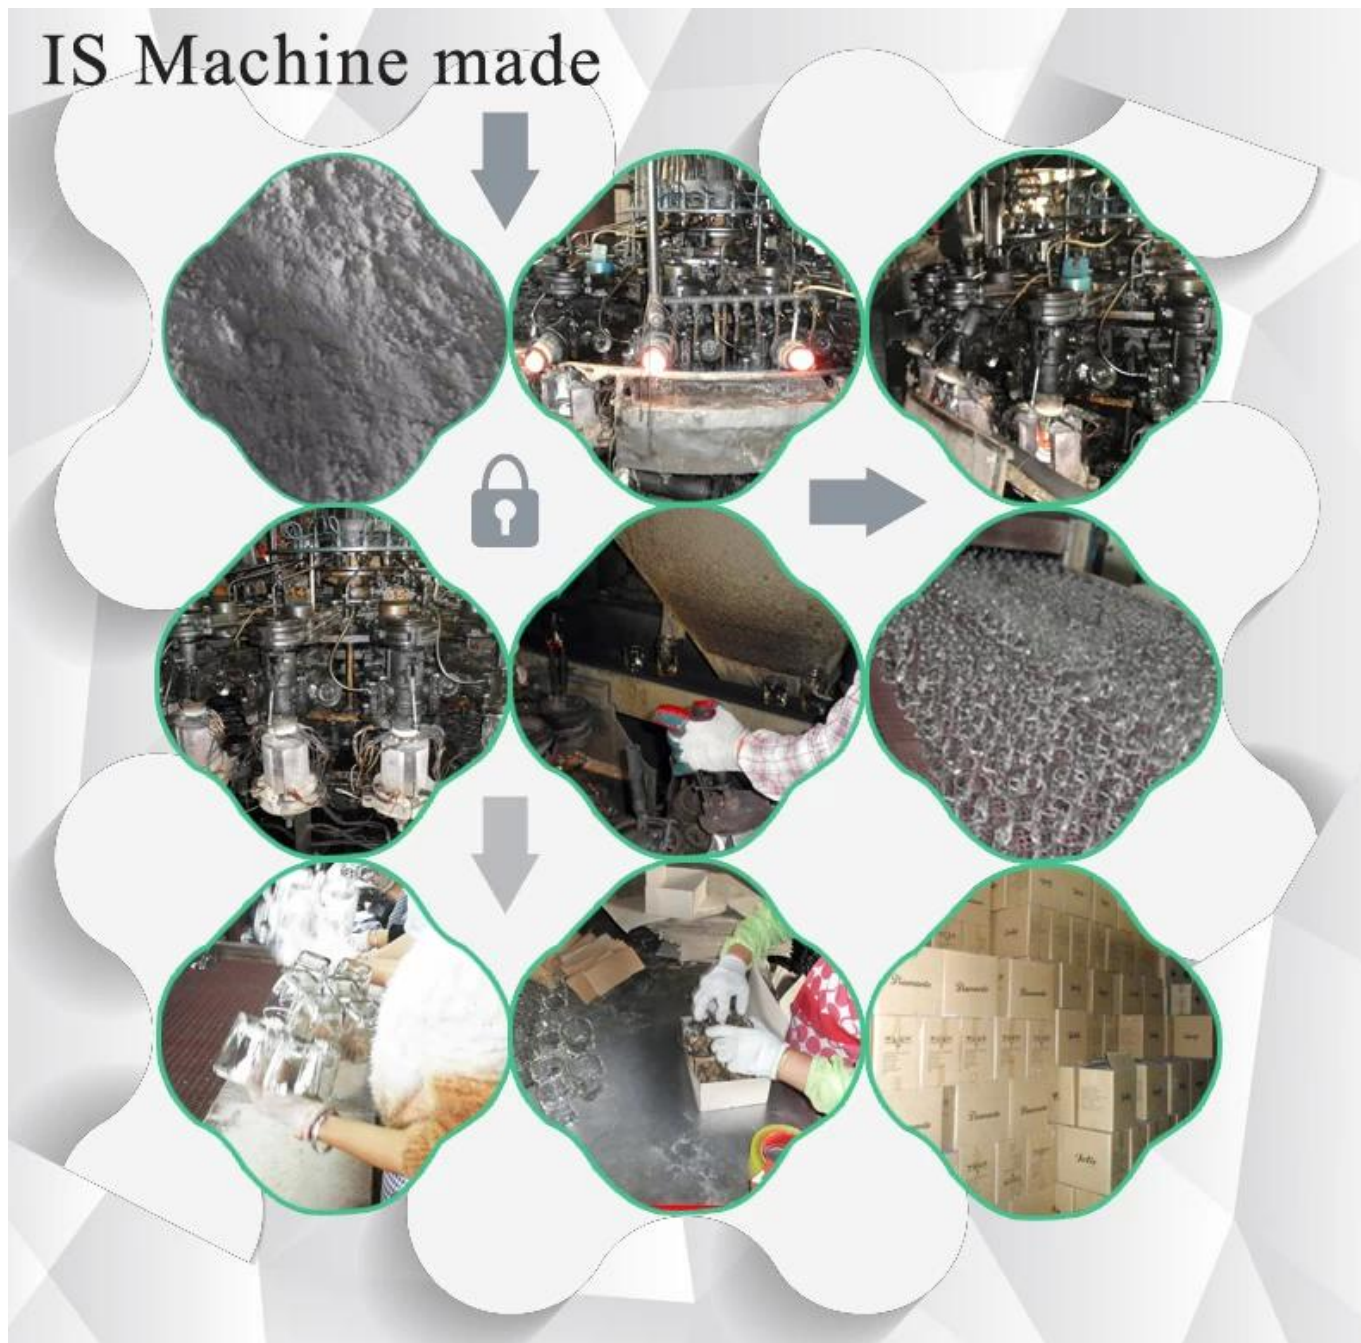

IS Machine made

Entre Em Contato Conosco

Para as perguntas mais frequentes, por favor clique aqui [Perguntas frequentes](#). Ou bem-vindo a contactar-me, Kate.