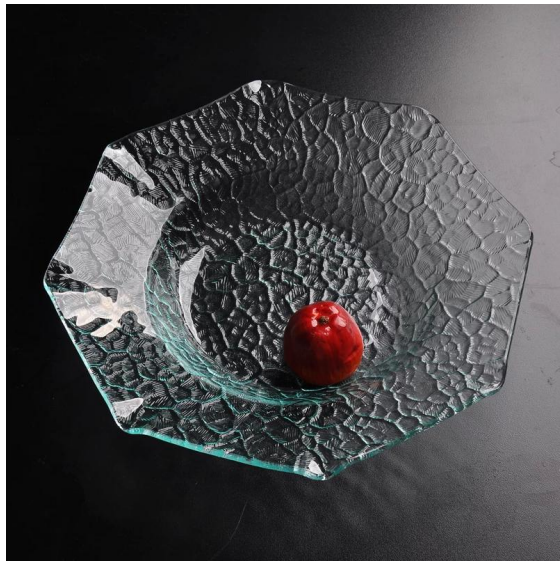

Detalhes do produto:

Item No.	SGXP004
Material	Alta de vidro branco
Processo	Flexão Hot
As amostras vez	1. 5 dias, se existir a forma eo tamanho do vidro 2. 15 dias se precisar de nova forma ou o tamanho do vidro
Embalagem	Embalagem normal, 3pcs por caixa interna, 12pcs por a caixa, dividido pelo papel ondulado
Capacidade do produto	500.000 ~ 1.000.000 peças por mês
Prazo de entrega	No prazo de 35 dias após a amostra ea ordem confirmada
As condições de pagamento	Depósito de 30% por T / T adiantado eo contrapeso de encontro à cópia de B / L
Embarque	Pelo mar, pelo ar, por expresso e seu agente de transporte é aceitável
Características do produto	1. apropriado para a família, hotel etc. 2. O projeto original 3. Profissional Q / C para controle de qualidade 4. preço competitivo e qualidade 5. Passe FDA
Para sua escolha	1. Qualquer impressão do logotipo no corpo de vidro Cor 2.Any pintado, geada, placa eletro, padrão escultor laser para o acabamento 3. pacote especial como envoltório do psiquiatra, caixa de presente da cor, caixa de presente branca etc 4. Abra novo molde para o vidro, madeira, plástico ou metal como você gosta 5. tamanho e formas diferentes atender às suas necessidades

Foto do produto:

Relacionado Produto:

[prato de vidro transparente](#)

[polígono prato de vidro transparente](#)

Empresa Show:

Fábrica Show:

Para mais [placa de vidro](#) ou qualquer [artigos de vidro](#)

por favor, visite nosso site: <http://www.okcandle.com/>