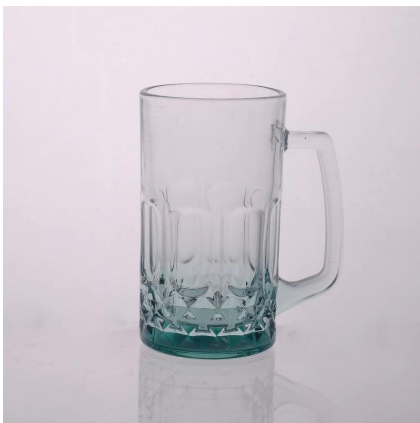

Caneca de cerveja de vidro transparente com alça Atacadista de China

Product Details

	Item não	SGJD150416028
	Tamanho	80 * 80 * 143 mm
	Capacidade	492ml
	Material	Hight branco vidro
	Artesanato	Máquina soprada
	Amostra	7 dias
	Termos de pagamento	depósito de 30% por T/T adiantado e o contrapeso após mostrando cópia de I/c
	Certificação	Alimento seguro, prato arruela teste, FDA, LFGB
	Para sua escolha	1, qualquer logotipo da impressão no corpo de vidro 2, qualquer cor pintada, geado, galvanoplastia, logotipo laser para o acabamento 3, especial da embalagem como envoltório do psiquiatra, caixa de presente de cor, caixa branca etc 4, qualquer forma, tamanho encontrar sua necessidade

More Product Pictures

Similar Products Link

[caneca de cerveja em relevo](#)

[caneca de cerveja de vidro 18oz](#)

[copo de leite com imagens](#)

Office & Sample Room

Factory Show

As características do vidro fundido de mês